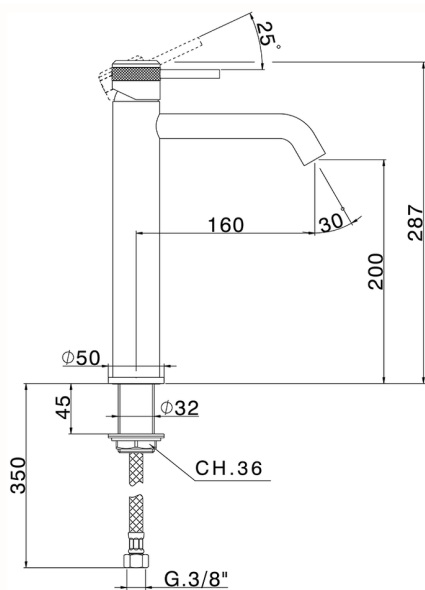

Lavabo monomando alto CHRONOS_CR003540

MODELO **CR003540**

Lavabo monomando alto, sin desagüe automático, latiguillos acero G.3/8"

ACABADOS DISPONIBLES

-  **21** 21 Cromo
-  **2F** 2F Níquel Cepillado
-  **2Q** 2Q Black Titanium

CARACTERÍSTICAS

Recambio Cartucho **ZZ99672000**

Cartucho Monomando 35 mm

EcoStop

La función EcoStop limita el caudal del agua aproximadamente el 50% de la salida máxima con una leve resistencia en la maneta. Basta con empujar ligeramente más allá de la mitad del tope sólo cuando se requiera la salida máxima de agua. Esto permitirá ahorrar hasta un 50% de agua.

Lavabo monomando alto CHRONOS_CR003540

CR003540

<https://es.huberitalia.com/lavabo-monomando-alto-chronos-cr003540>

2026-04-10