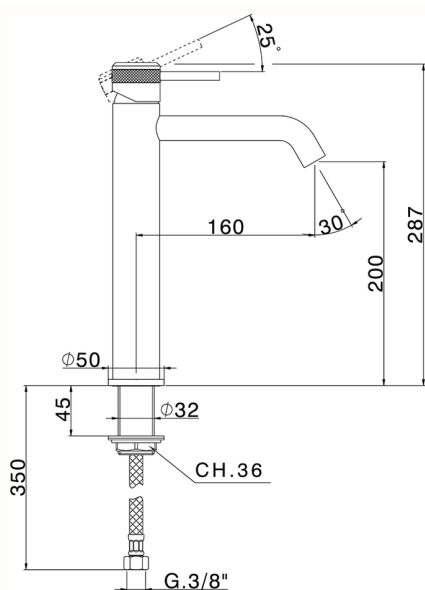

## Lavabo monomando alto CHRONOS\_CR003540

MODELO **CR003540**

Lavabo monomando alto, sin desagüe automático, latiguillos acero G.3/8"

ACABADOS DISPONIBLES

-  **21** 21 Cromo
-  **2F** 2F Níquel Cepillado
-  **2Q** 2Q Black Titanium

CARACTERÍSTICAS

Recambio Cartucho **ZZ99672000**

**Cartucho Monomando 35 mm**

### EcoStop

La función EcoStop limita el caudal del agua aproximadamente el 50% de la salida máxima con una leve resistencia en la maneta. Basta con empujar ligeramente más allá de la mitad del tope sólo cuando se requiera la salida máxima de agua. Esto permitirá ahorrar hasta un 50% de agua.