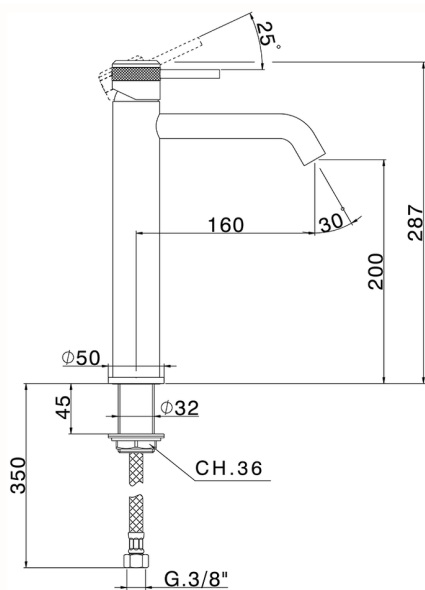

Lavabo monomando alto CHRONOS_CR003540

MODELO **CR003540**

Lavabo monomando alto, sin desagüe automático, latiguillos acero G.3/8"

ACABADOS DISPONIBLES

-  **21** 21 Cromo
-  **2F** 2F Níquel Cepillado
-  **2Q** 2Q Black Titanium

CARACTERÍSTICAS

Recambio Cartucho **ZZ99672000**

Cartucho Monomando 35 mm

EcoStop

La función EcoStop limita el caudal del agua aproximadamente el 50% de la salida máxima con una leve resistencia en la maneta. Basta con empujar ligeramente más allá de la mitad del tope sólo cuando se requiera la salida máxima de agua. Esto permitirá ahorrar hasta un 50% de agua.

Lavabo monomando alto CHRONOS_CR003540

CR003540

<https://es.huberitalia.com/lavabo-monomando-alto-chronos-cr003540>

2026-06-13