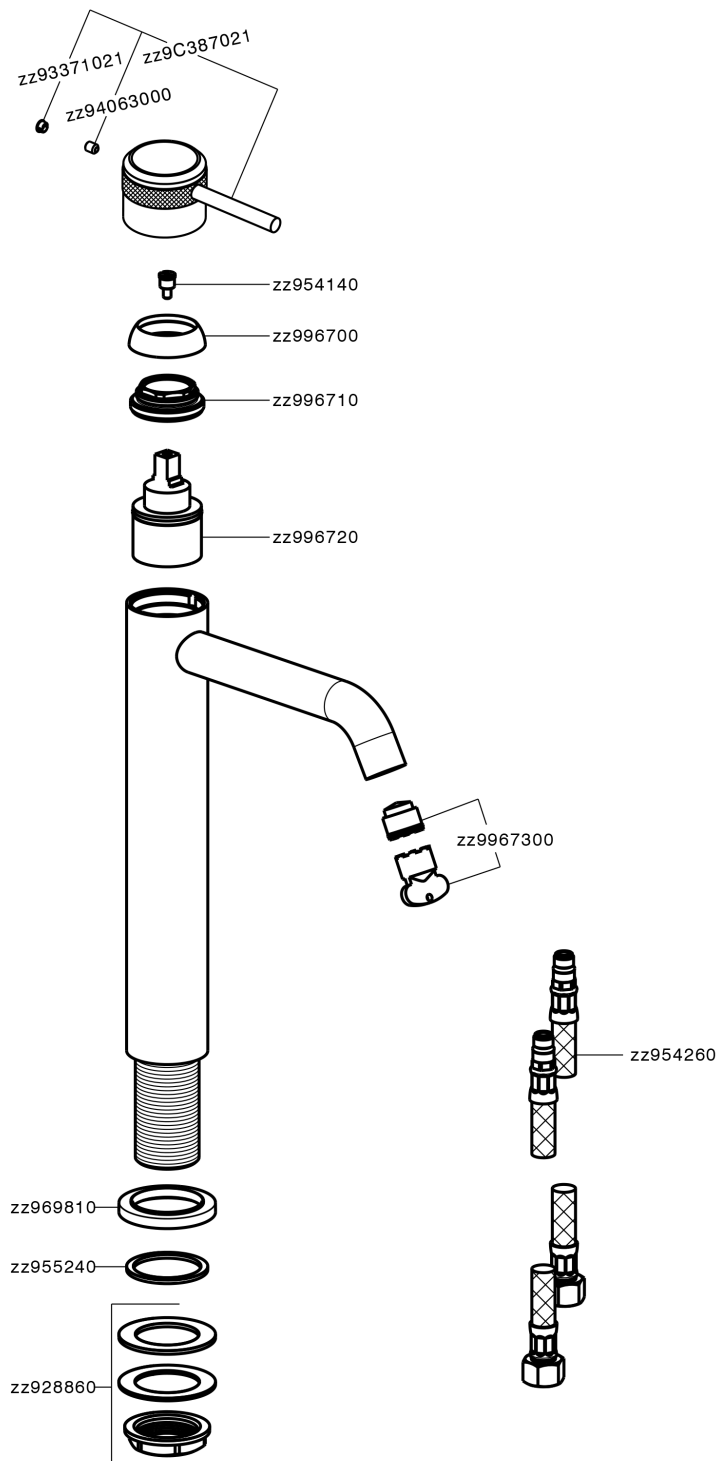

Lavabo monomando alto CHRONOS_CR003540

MODELO **CR003540**

Lavabo monomando alto, sin desagüe automático, latiguillos acero G.3/8"

ACABADOS DISPONIBLES

-  **21** 21 Cromo
-  **2F** 2F Níquel Cepillado
-  **2Q** 2Q Black Titanium

CARACTERÍSTICAS

Recambio Cartucho **ZZ99672000**

Cartucho Monomando 35 mm

EcoStop

La función EcoStop limita el caudal del agua aproximadamente el 50% de la salida máxima con una leve resistencia en la maneta. Basta con empujar ligeramente más allá de la mitad del tope sólo cuando se requiera la salida máxima de agua. Esto permitirá ahorrar hasta un 50% de agua.

Lavabo monomando alto CHRONOS_CR003540

CR003540

<https://es.huberitalia.com/lavabo-monomando-alto-chronos-cr003540>

2026-04-10