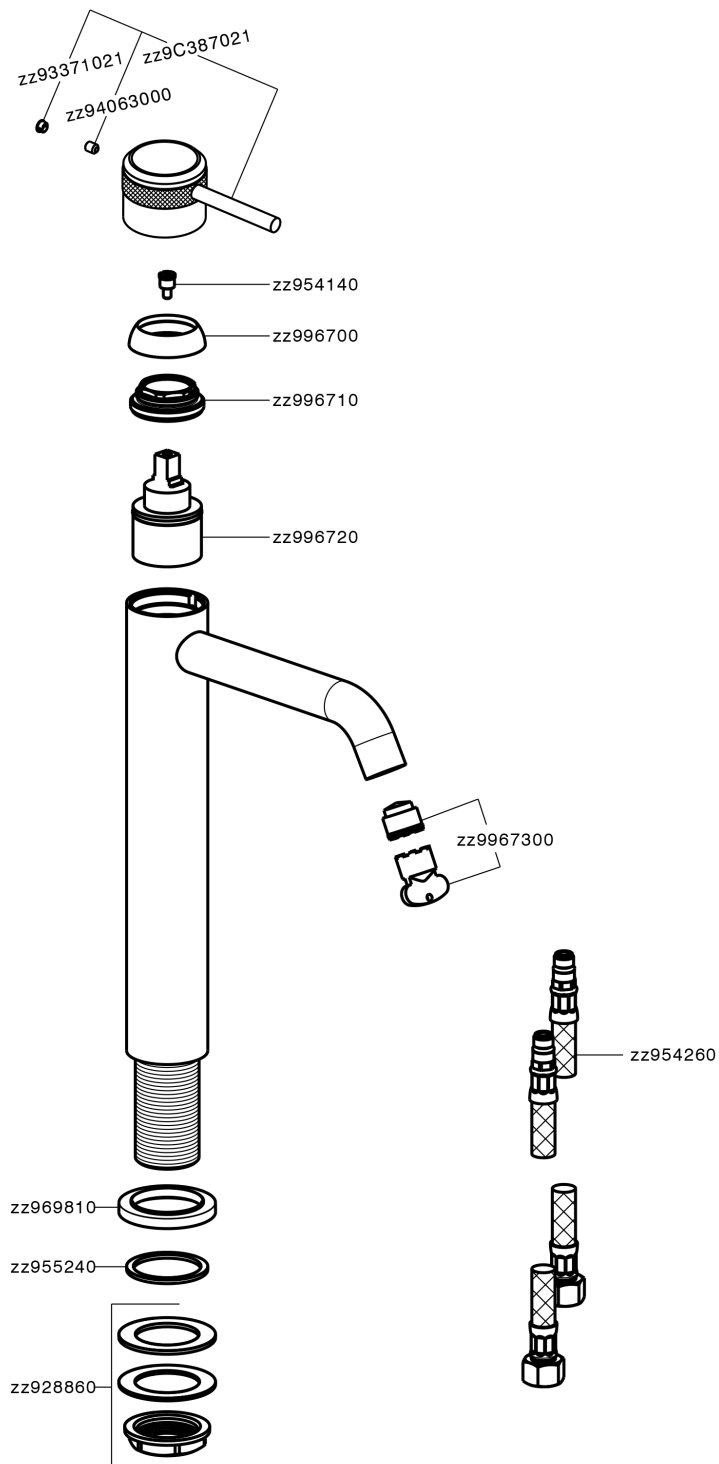

Lavabo monomando alto CHRONOS_CR003540

MODELO **CR003540**

Lavabo monomando alto, sin desagüe automático, latiguillos acero G.3/8"

ACABADOS DISPONIBLES

-  **21** 21 Cromo
-  **2F** 2F Níquel Cepillado
-  **2Q** 2Q Black Titanium

CARACTERÍSTICAS

Recambio Cartucho **ZZ99672000**

Cartucho Monomando 35 mm

EcoStop

La función EcoStop limita el caudal del agua aproximadamente el 50% de la salida máxima con una leve resistencia en la maneta. Basta con empujar ligeramente más allá de la mitad del tope sólo cuando se requiera la salida máxima de agua. Esto permitirá ahorrar hasta un 50% de agua.

Lavabo monomando alto CHRONOS_CR003540

CR003540

<https://es.huberitalia.com/lavabo-monomando-alto-chronos-cr003540>

2026-06-13