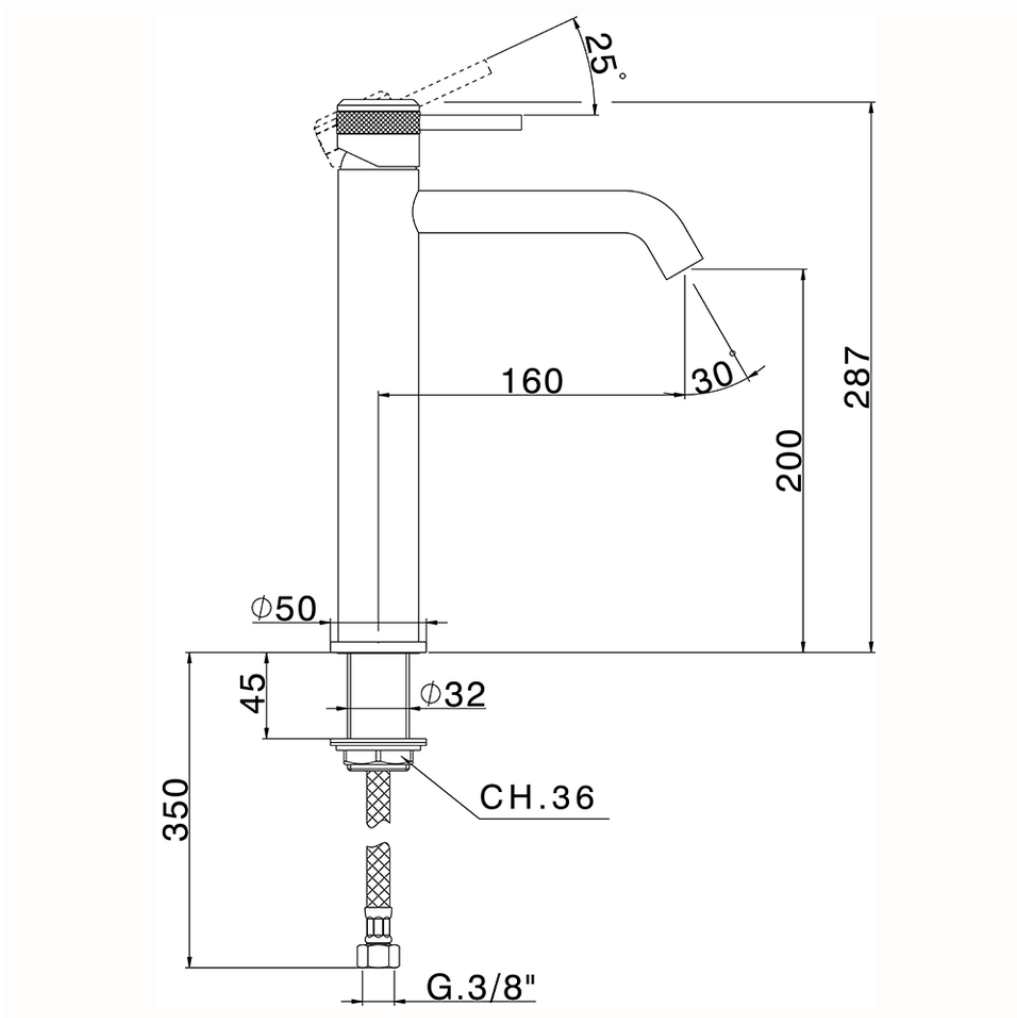

Lavabo monomando alto CHRONOS_CR003540

CR003540

<https://es.huberitalia.com/lavabo-monomando-alto-chronos-cr003540>

2026-04-09