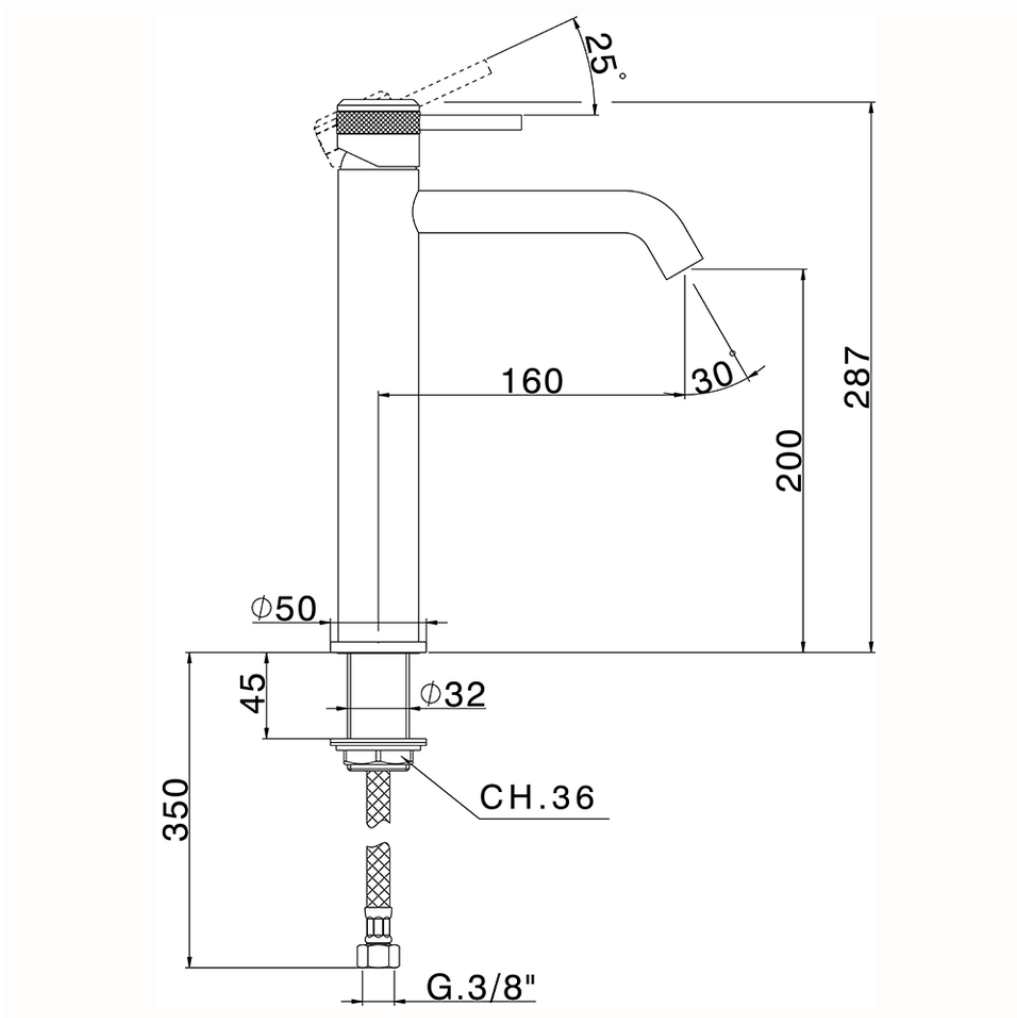

Lavabo monomando alto CHRONOS_CR003540

CR003540

<https://es.huberitalia.com/lavabo-monomando-alto-chronos-cr003540>

2026-06-15