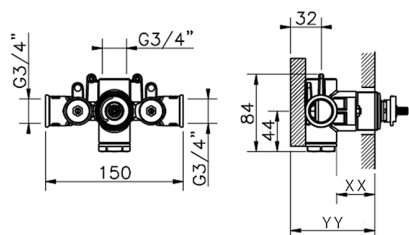

## Parte empotrada termostático ducha 3/4" EMPOTRADO\_ZB007220

MODELO **ZB007220**

Parte empotrada termostático ducha 3/4", sin llave de paso, sin parte externa

ACABADOS DISPONIBLES

CARACTERÍSTICAS

Instalación **Empotrado**

Recambio Cartucho **23.51A.HF**

**Cartucho Termostático HF**

Empotrado **1**

Piastra/Plate/Plaque/Platte/Placa

2-3mm: XX 25-40 YY 76-91

10mm: XX 16-31 YY 65-80