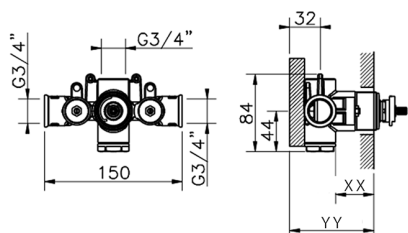

Parte empotrada termostático ducha 3/4" EMPOTRADO_ZB007220

MODELO **ZB007220**

Parte empotrada termostático ducha 3/4", sin llave de paso, sin parte externa

ACABADOS DISPONIBLES

CARACTERÍSTICAS

Instalación **Empotrado**

Recambio Cartucho **23.51A.HF**

Cartucho Termostático HF

Empotrado **1**

Piastra/Plate/Plaque/Platte/Placa

2-3mm: XX 25-40 YY 76-91

10mm: XX 16-31 YY 65-80

Termostático

El Termostático Huber es tu gestor personal del agua, ayudándote a manejar, controlar y ahorrar agua y energía.