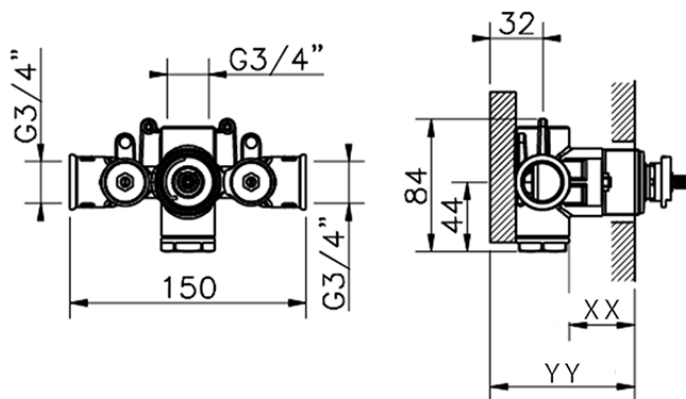

Parte empotrada termostático ducha 3/4" EMPOTRADO_ZB007220

Piastra/Plate/Plaque/Platte/Placa

2-3mm: XX 25-40 YY 76-91

10mm: XX 16-31 YY 65-80

ZB007220

<https://es.huberitalia.com/parte-empotrada-termostatico-ducha-3-4-empotrado-zb007220>