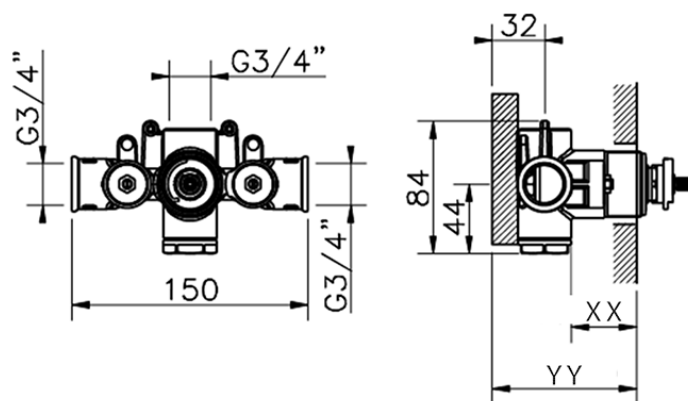

Parte empotrada termostático ducha 3/4" EMPOTRADO_ZB007220

Piastra/Plate/Plaque/Platte/Placa

2-3mm: XX 25-40 YY 76-91

10mm: XX 16-31 YY 65-80

ZB007220

<https://es.huberitalia.com/parte-empotrada-termostatico-ducha-3-4-empotrado-zb007220>