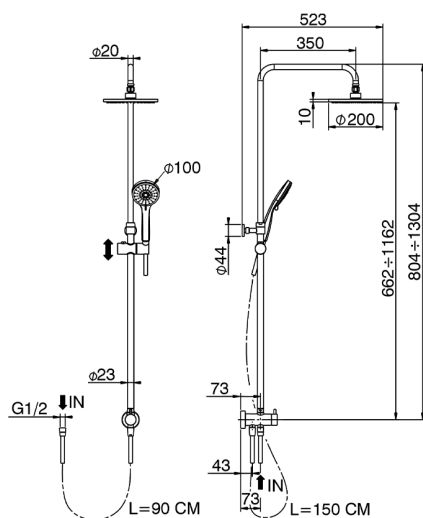

Columna ducha con desviador COLUMNS_SSQ82012

MODELO **SSQ82012**

Columna ducha con desviador, desviador 2 salidas con toma de agua externa, columna telescópica, soporte duchita corredizo, duchita 3 funciones Ø 100 mm ABS, rociador redondo Ø200 mm espesor 11,5 mm de ABS, flexible de acero inoxidable doble 90-150 cm

ACABADOS DISPONIBLES

CARACTERÍSTICAS

2024-12-22