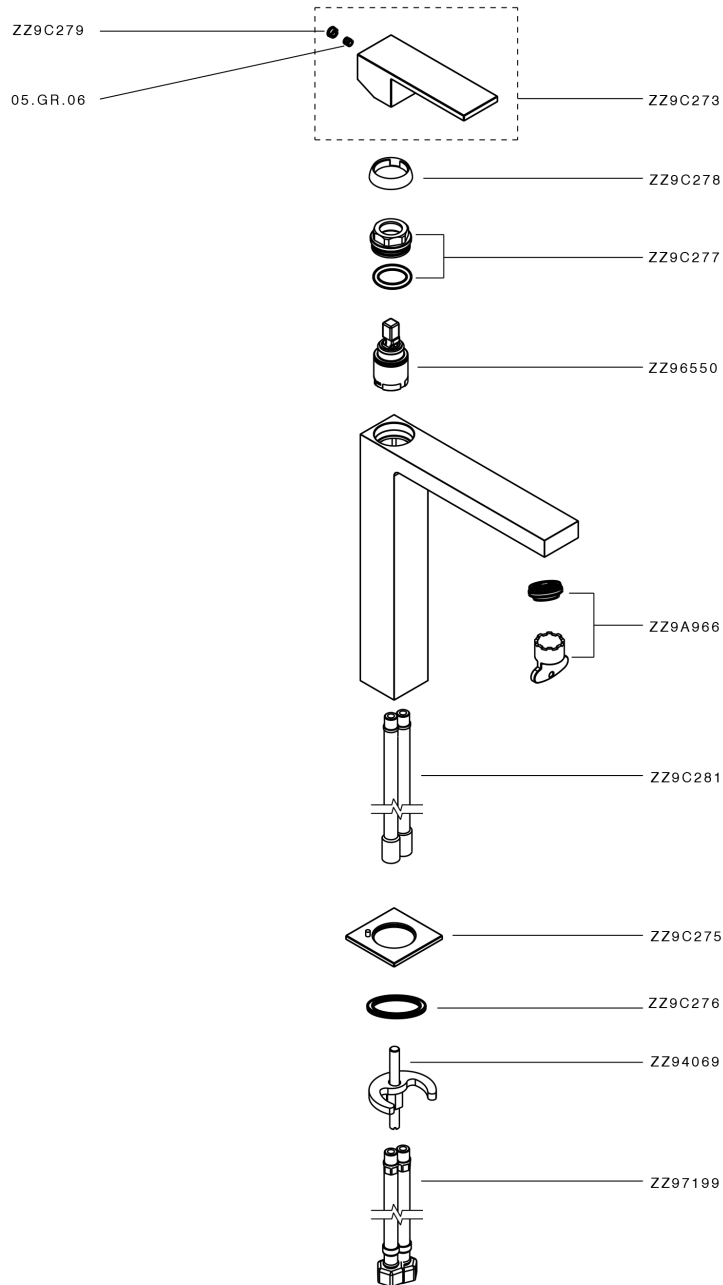

## Lavabo monomando alto NUOVA EGO\_NE003544

MODELO **NE003544**

Lavabo monomando alto, sin desagüe automático, latiguillos acero G.3/8"

### ACABADOS DISPONIBLES

-  **21** 21 Cromo
-  **2F** 2F Níquel Cepillado
-  **40** 40 Negro Mate
-  **4Q** 4Q Blanco Mate

### CARACTERÍSTICAS

Recambio Cartucho **ZZ96550000**

**Cartucho Monomando 25 mm**

## Lavabo monomando alto NUOVA EGO\_NE003544

NE003544

<https://es.huberitalia.com/lavabo-monomando-alto-nuova-ego-ne003544>

2024-12-22