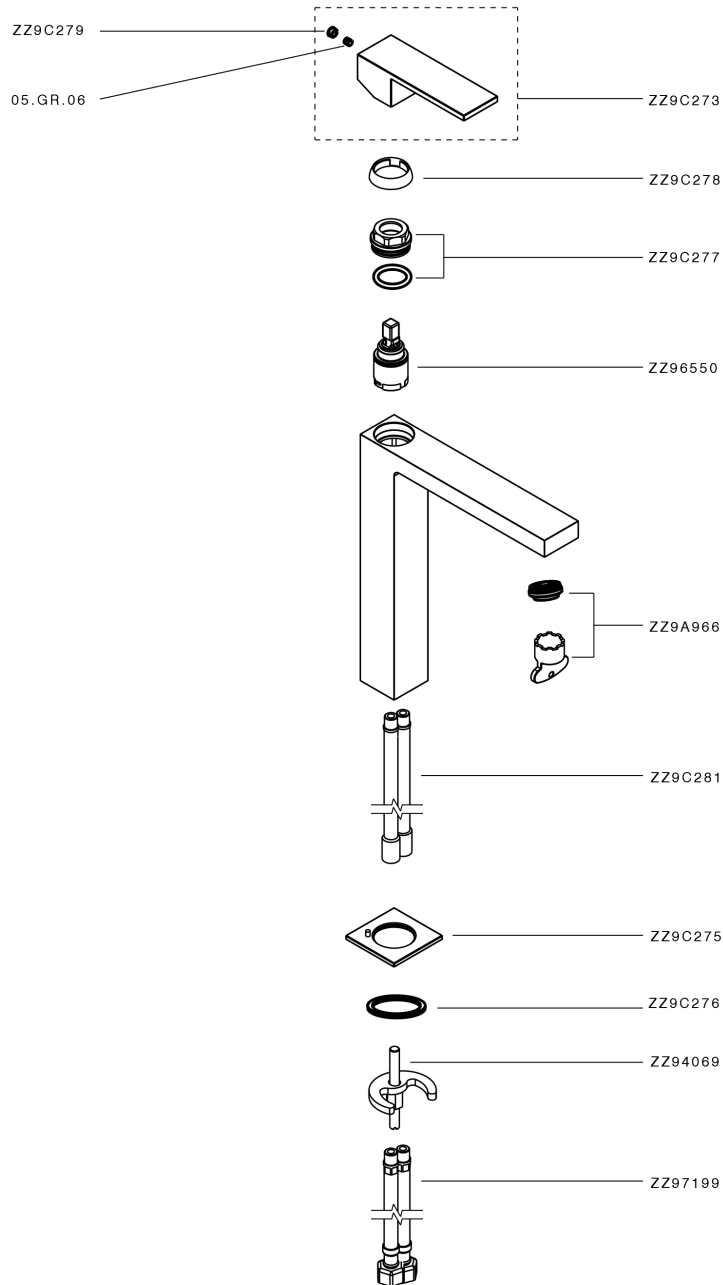

## Lavabo monomando alto NUOVA EGO\_NE003544

NE003544

<https://es.huberitalia.com/lavabo-monomando-alto-nuova-ego-ne003544>

2024-12-22