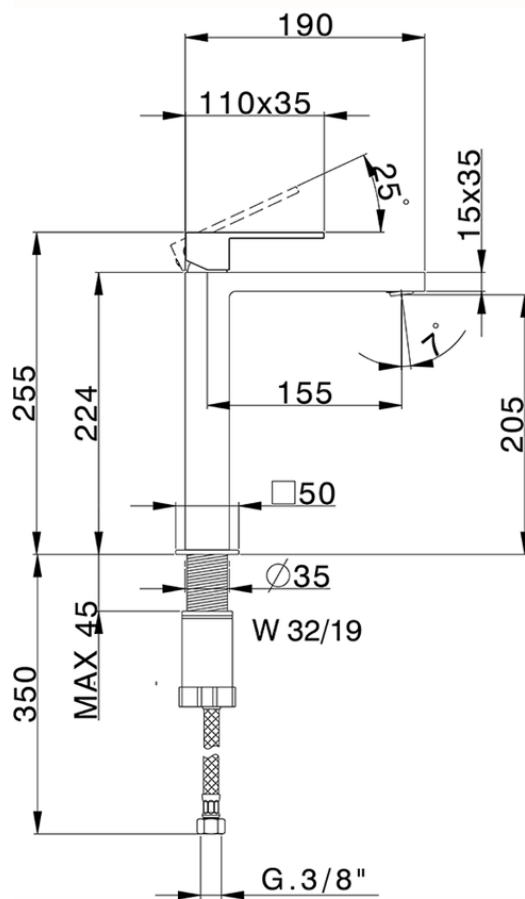

Lavabo monomando alto NUOVA EGO\_NE003544

NE003544

<https://es.huberitalia.com/lavabo-monomando-alto-nuova-ego-ne003544>

2024-12-22