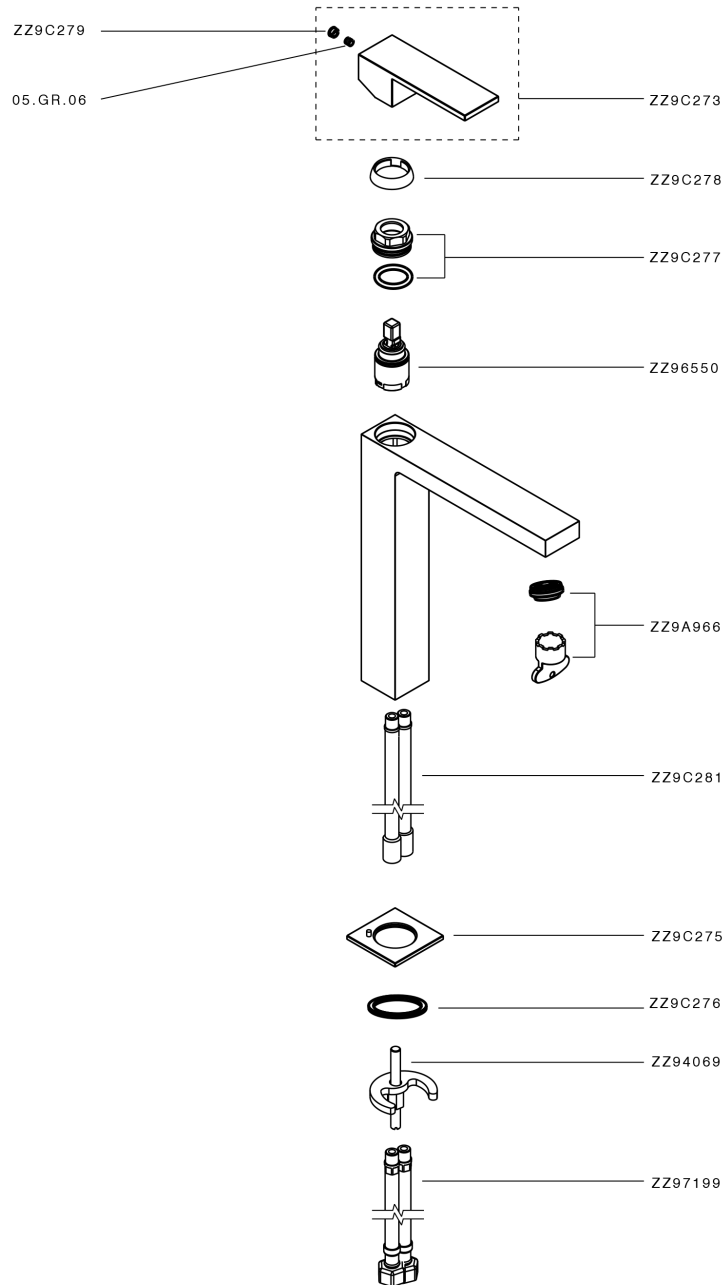

Lavabo monomando alto NUOVA EGO_NE003544

MODELO **NE003544**

Lavabo monomando alto, sin desagüe automático, latiguillos acero G.3/8"

ACABADOS DISPONIBLES

-  **21** 21 Cromo
-  **2F** 2F Níquel Cepillado
-  **40** 40 Negro Mate
-  **4Q** 4Q Blanco Mate

CARACTERÍSTICAS

Recambio Cartucho **ZZ96550000**

Cartucho Monomando 25 mm

Lavabo monomando alto NUOVA EGO_NE003544

NE003544

<https://es.huberitalia.com/lavabo-monomando-alto-nuova-ego-ne003544>

2024-12-22