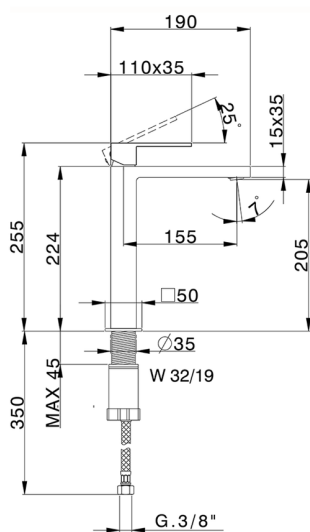

Lavabo monomando alto NUOVA EGO_NE003544

MODELO **NE003544**

Lavabo monomando alto, sin desagüe automático, latiguillos acero G.3/8"

ACABADOS DISPONIBLES

-  **21** 21 Cromo
-  **2F** 2F Níquel Cepillado
-  **40** 40 Negro Mate
-  **4Q** 4Q Blanco Mate

CARACTERÍSTICAS

Recambio Cartucho **ZZ96550000**

Cartucho Monomando 25 mm

Lavabo monomando alto NUOVA EGO_NE003544

NE003544

<https://es.huberitalia.com/lavabo-monomando-alto-nuova-ego-ne003544>

2024-12-22