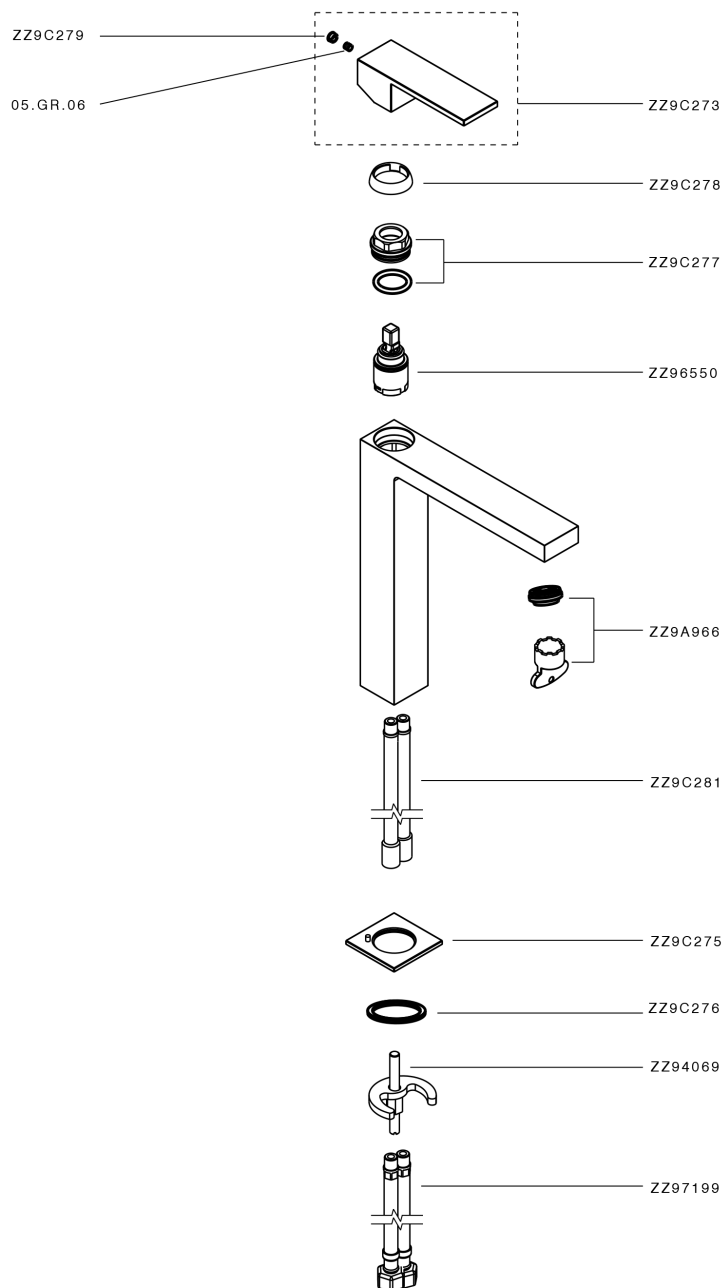

Lavabo monomando alto NUOVA EGO_NE003544

NE003544

<https://es.huberitalia.com/lavabo-monomando-alto-nuova-ego-ne003544>

2024-12-22