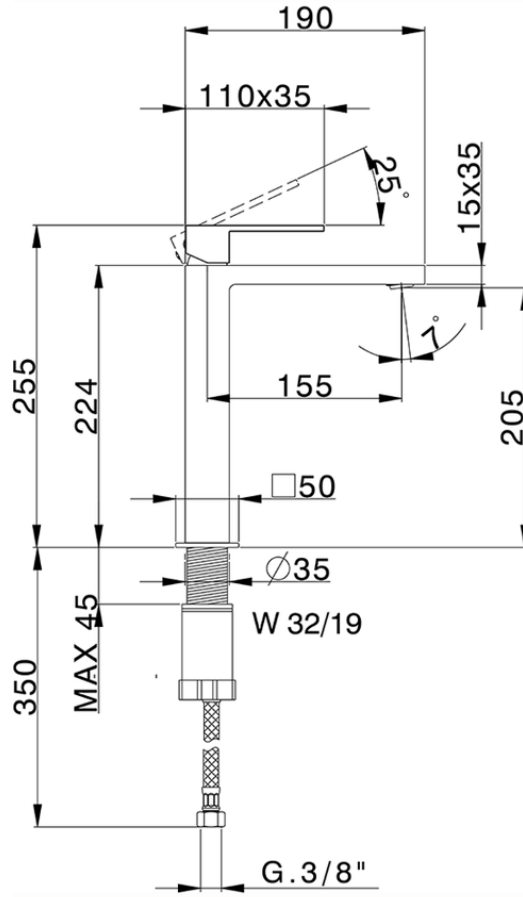

Lavabo monomando alto NUOVA EGO\_NE003544

NE003544

<https://es.huberitalia.com/lavabo-monomando-alto-nuova-ego-ne003544>

2024-12-22