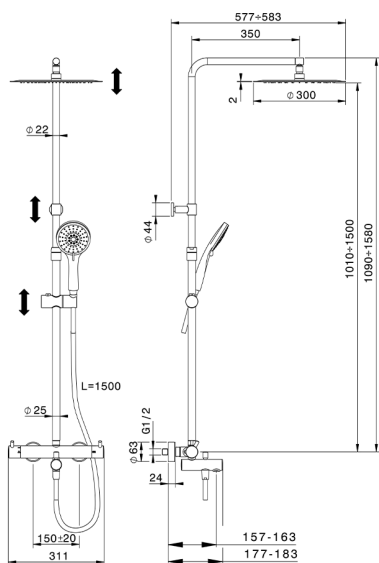

## Columna termostática bañera 3 funciones COLUMNS\_KRC8502A

MODELO **KRC8502A**

Columna termostática bañera 3 funciones,deviastop 2 salidas,columna telescópica,soporte duchita corredizo,duchita 3 funciones Ø 100 mm de ABS,rociador redondo Ø 300 mm es.2 mm de INOX,flexible liso SILVERFLEX 150 cm

ACABADOS DISPONIBLES

-  **21** 21 Cromo
-  **26** 26 Cobre Viejo
-  **2F** 2F Níquel Cepillado
-  **2W** 2W Oro Cepillado
-  **40** 40 Negro Mate
-  **4Q** 4Q Blanco Mate

CARACTERÍSTICAS

Recambio Cartucho **22.04A.AR - ZZ97279004**

**Cartucho Termostático Argo 2 (filtro lungo)**

### DeviaStop

La tecnología Huber DeviaStop le permite ajustar el caudal de agua y dirigirla hacia la salida elegida (rociador superior, ducha de mano, etc.).