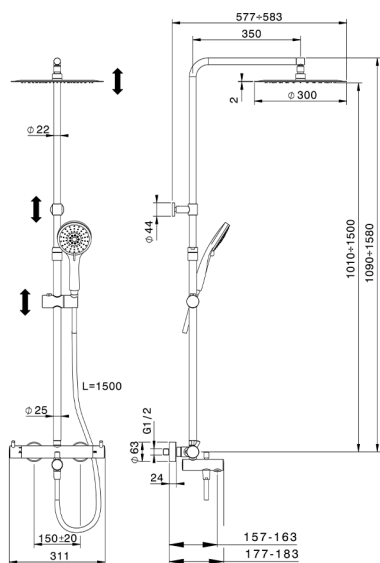

Columna termostática bañera 3 funciones COLUMNS_KRC8502A

MODELO **KRC8502A**

Columna termostática bañera 3 funciones, devia stop 2 salidas, columna telescópica, soporte duchita corredizo, duchita 3 funciones Ø 100 mm de ABS, rociador redondo Ø 300 mm es.2 mm de INOX, flexible liso SILVERFLEX 150 cm

ACABADOS DISPONIBLES

-  **21** 21 Cromo
-  **26** 26 Cobre Viejo
-  **2F** 2F Níquel Cepillado
-  **2W** 2W Oro Cepillado
-  **40** 40 Negro Mate
-  **4Q** 4Q Blanco Mate

CARACTERÍSTICAS

Recambio Cartucho **22.04A.AR - ZZ97279004**

Cartucho Termostático Argo 2 (filtro lungo)

DeviaStop

La tecnología Huber DeviaStop le permite ajustar el caudal de agua y dirigirla hacia la salida elegida (rociador superior, ducha de mano, etc.).

Termostático