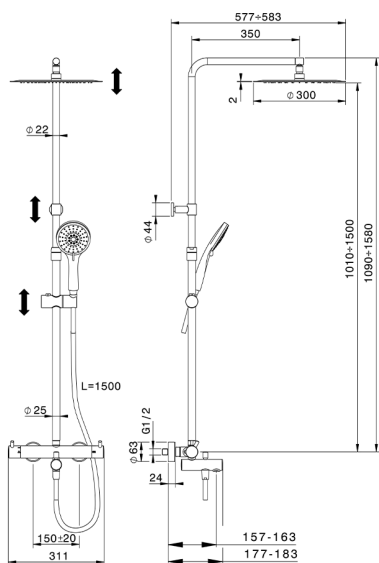

## Columna termostática bañera 3 funciones COLUMNS\_KRC8502A

MODELO **KRC8502A**

Columna termostática bañera 3 funciones, devia stop 2 salidas, columna telescópica, soporte duchita corredizo, duchita 3 funciones Ø 100 mm de ABS, rociador redondo Ø 300 mm es. 2 mm de INOX, flexible liso SILVERFLEX 150 cm

ACABADOS DISPONIBLES

-  **21** 21 Cromo
-  **26** 26 Cobre Viejo
-  **2F** 2F Níquel Cepillado
-  **2W** 2W Oro Cepillado
-  **40** 40 Negro Mate
-  **4Q** 4Q Blanco Mate

CARACTERÍSTICAS

Recambio Cartucho **22.04A.AR - ZZ97279004**

**Cartucho Termostático Argo 2 (filtro lungo)**

### DeviaStop

La tecnología Huber DeviaStop le permite ajustar el caudal de agua y dirigirla hacia la salida elegida (rociador superior, ducha de mano, etc.).