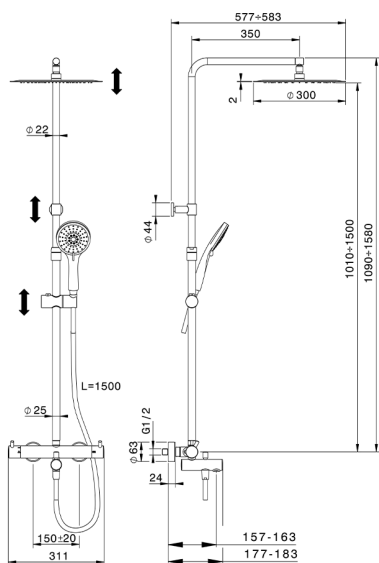

Columna termostática bañera 3 funciones COLUMNS_KRC8502A

MODELO **KRC8502A**

Columna termostática bañera 3 funciones, devia stop 2 salidas, columna telescópica, soporte duchita corredizo, duchita 3 funciones Ø 100 mm de ABS, rociador redondo Ø 300 mm es. 2 mm de INOX, flexible liso SILVERFLEX 150 cm

ACABADOS DISPONIBLES

-  **21** 21 Cromo
-  **26** 26 Cobre Viejo
-  **2F** 2F Níquel Cepillado
-  **2W** 2W Oro Cepillado
-  **40** 40 Negro Mate
-  **4Q** 4Q Blanco Mate

CARACTERÍSTICAS

Recambio Cartucho **22.04A.AR - ZZ97279004**

Cartucho Termostático Argo 2 (filtro lungo)

DeviaStop

La tecnología Huber DeviaStop le permite ajustar el caudal de agua y dirigirla hacia la salida elegida (rociador superior, ducha de mano, etc.).

Termostático