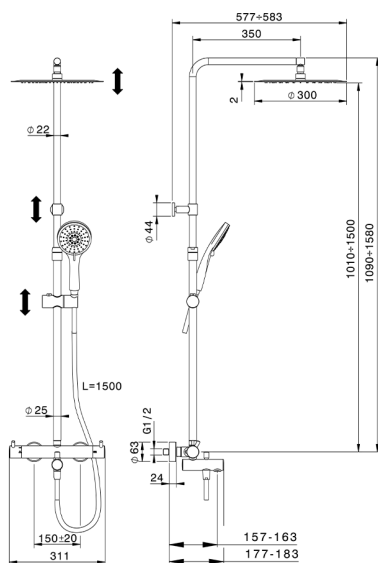

Columna termostática bañera 3 funciones COLUMNS_KRC8502A

MODELO **KRC8502A**

Columna termostática bañera 3 funciones, devia stop 2 salidas, columna telescópica, soporte duchita corredizo, duchita 3 funciones Ø 100 mm de ABS, rociador redondo Ø 300 mm es. 2 mm de INOX, flexible liso SILVERFLEX 150 cm

ACABADOS DISPONIBLES

-  **21** 21 Cromo
-  **26** 26 Cobre Viejo
-  **2F** 2F Níquel Cepillado
-  **2W** 2W Oro Cepillado
-  **40** 40 Negro Mate
-  **4Q** 4Q Blanco Mate

CARACTERÍSTICAS

Recambio Cartucho **22.04A.AR - ZZ97279004**

Cartucho Termostático Argo 2 (filtro lungo)

DeviaStop

La tecnología Huber DeviaStop le permite ajustar el caudal de agua y dirigirla hacia la salida elegida (rociador superior, ducha de mano, etc.).

Termostático