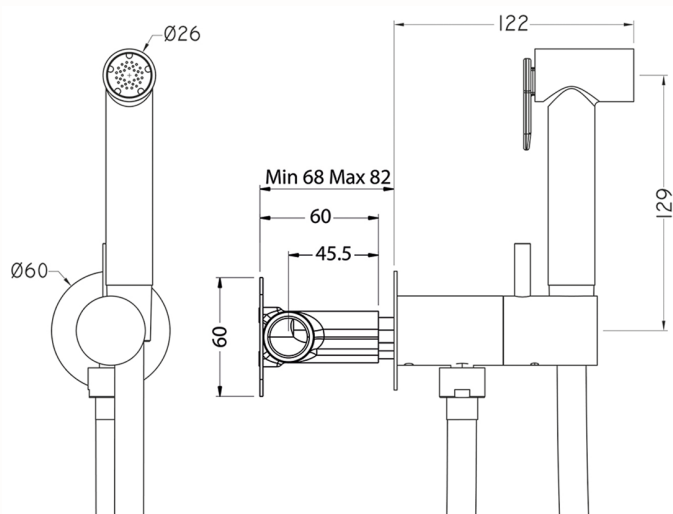

MODELO **TV007975**

Kit ducha higiénica para bidé, soporte mural redondo, mezclador progresivo agua caliente-fría, comprensivo de parte empotrada, ducha higiénica de Latón - flexible PVC 120 cm

ACABADOS DISPONIBLES

- **21** 21 Cromo
- **24** 24 Oro
- **27** 27 Bronce Viejo
- **2F** 2F Níquel Cepillado
- **2Q** 2Q Black Titanium
- **40** 40 Negro Mate
- **4Q** 4Q Blanco Mate