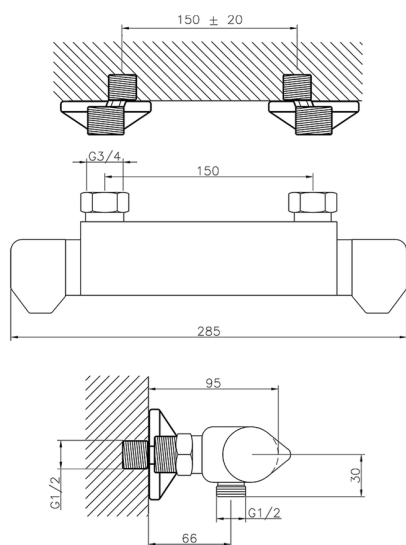

## Ducha termostática COLECTIVIDAD\_CLT01010

MODELO **CLT01010**

Ducha termostática, sin conjunto ducha, conexión para flexible 1/2" M

ACABADOS DISPONIBLES

CARACTERÍSTICAS

Recambio Cartucho **24.04A.PP**

**Cartucho Termostático Plus P 8X20**