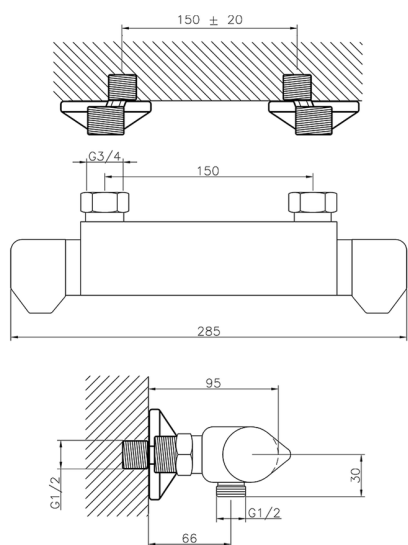

Termostático

El Termostático Huber es tu gestor personal del agua, ayudándote a manejar, controlar y ahorrar agua y energía.

2026-05-20