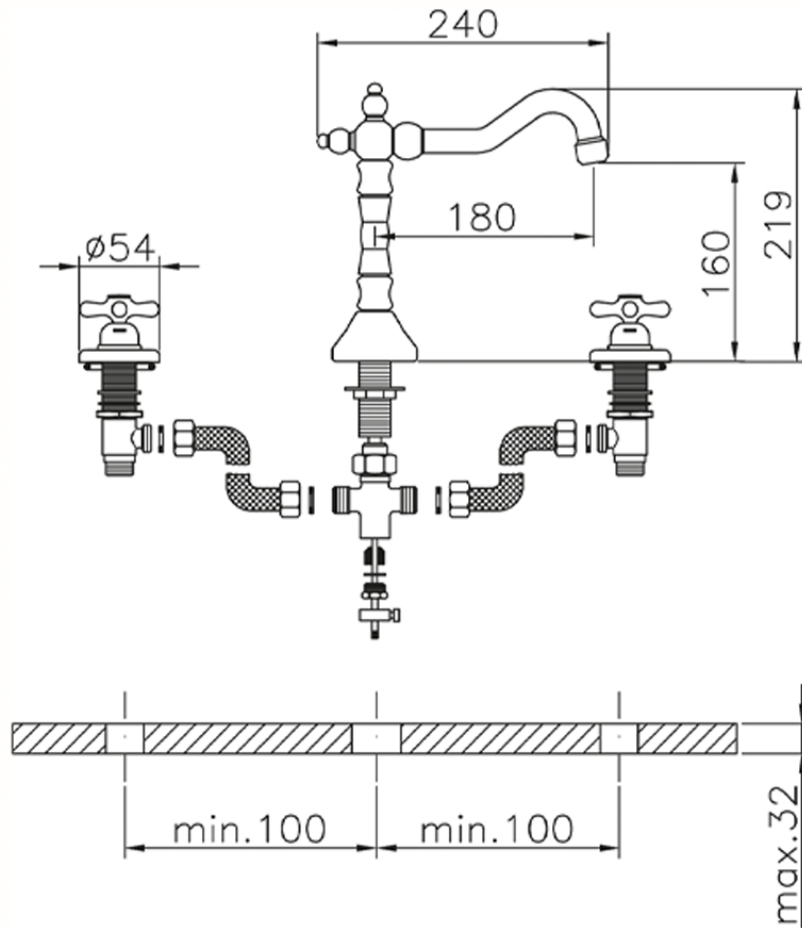

Lavabo 3 agujeros CROISETTE_CS001060

CS001060

<https://es.huberitalia.com/lavabo-3-agujeros-croisette-cs001060>

2026-06-15