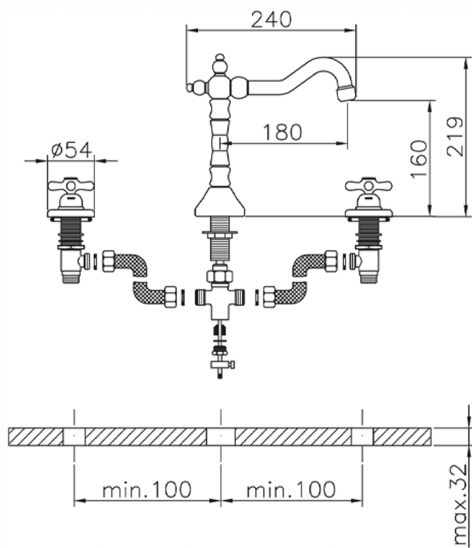

Lavabo 3 agujeros CROISETTE_CS001060

MODELO **CS001060**

Lavabo 3 agujeros, con desagüe automático
1"1/4, caño giratorio

ACABADOS DISPONIBLES

- **21** 21 Cromo
- **27** 27 Bronce Viejo
- **2G** 2G Oro Viejo
- **2W** 2W Oro Cepillado

CARACTERÍSTICAS

2026-04-17