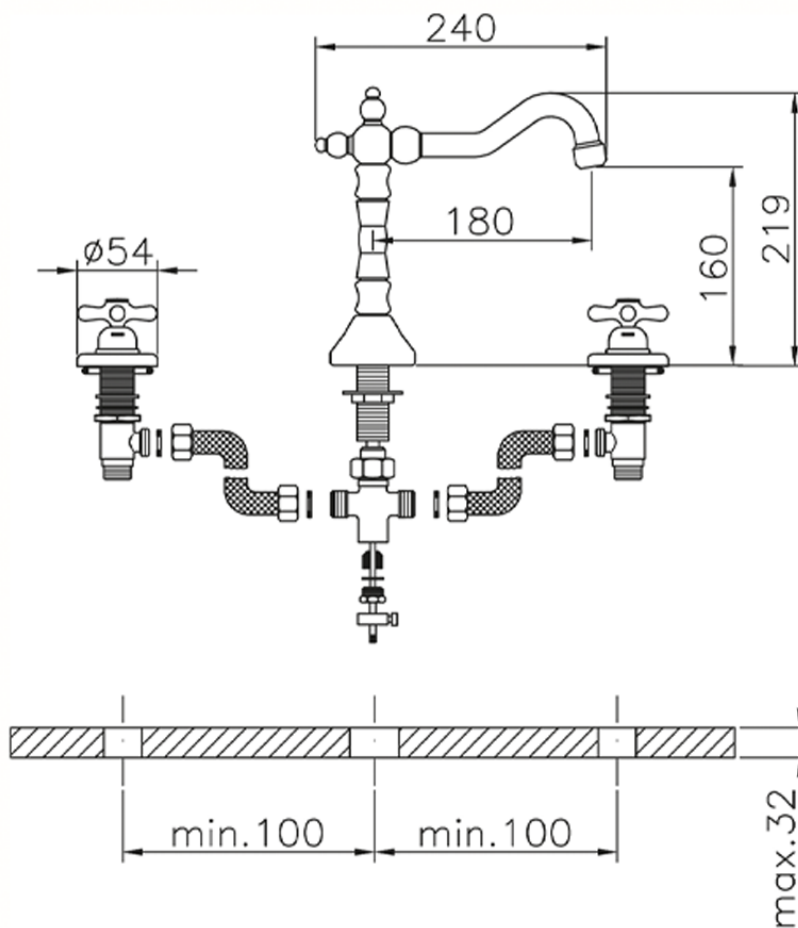

Lavabo 3 agujeros CROISETTE\_CS001060

CS001060

<https://es.huberitalia.com/lavabo-3-agujeros-croisette-cs001060>

2026-05-20