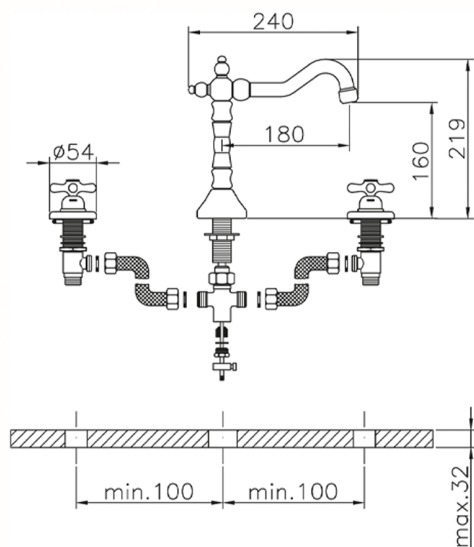

Lavabo 3 agujeros CROISETTE_CS001060

MODELO **CS001060**

Lavabo 3 agujeros, con desagüe automático
1"1/4, caño giratorio

ACABADOS DISPONIBLES

- **21** 21 Cromo
- **27** 27 Bronce Viejo
- **2G** 2G Oro Viejo
- **2W** 2W Oro Cepillado

CARACTERÍSTICAS

2026-06-10