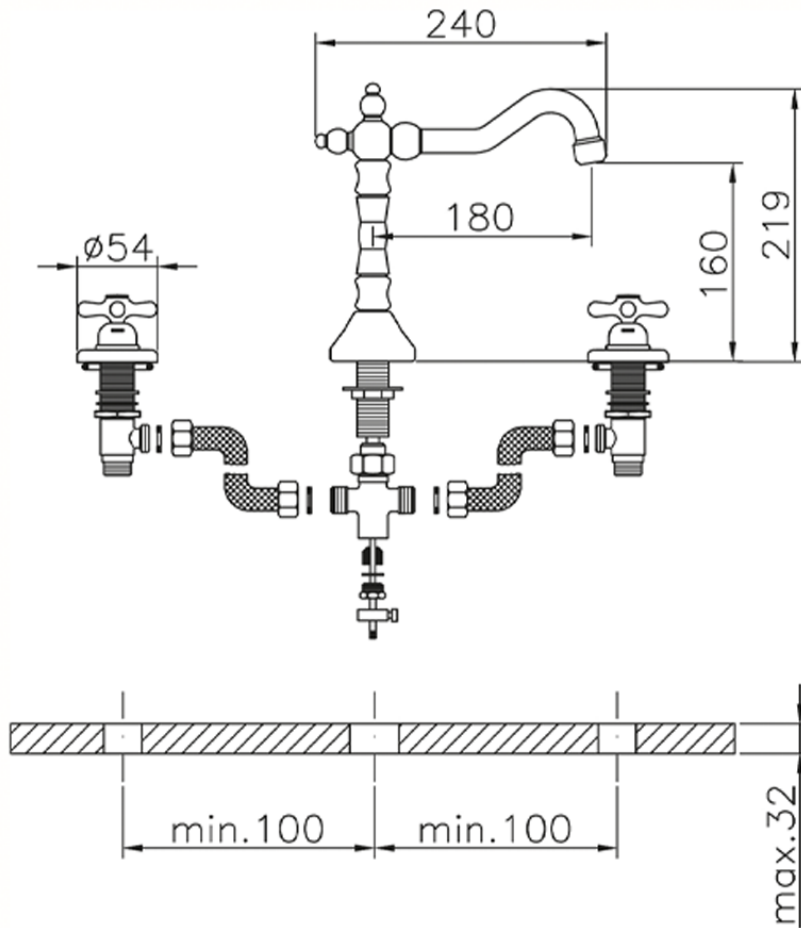

Lavabo 3 agujeros CROISETTE_CS001060

CS001060

<https://es.huberitalia.com/lavabo-3-agujeros-croisette-cs001060>

2026-06-15