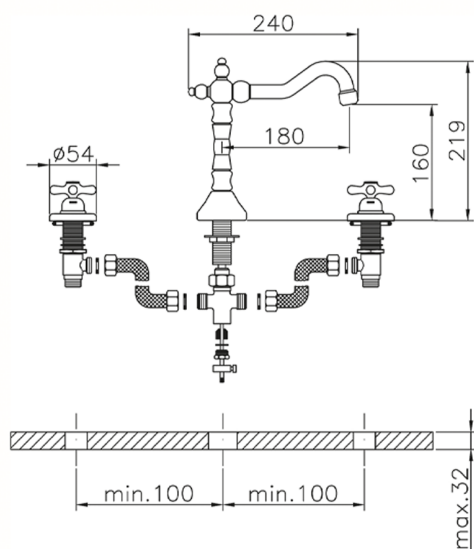

Lavabo 3 agujeros CROISETTE_CS001060

MODELO **CS001060**

Lavabo 3 agujeros, con desagüe automático
1"1/4, caño giratorio

ACABADOS DISPONIBLES

- **21** 21 Cromo
- **27** 27 Bronce Viejo
- **2G** 2G Oro Viejo
- **2W** 2W Oro Cepillado

CARACTERÍSTICAS

2026-03-22