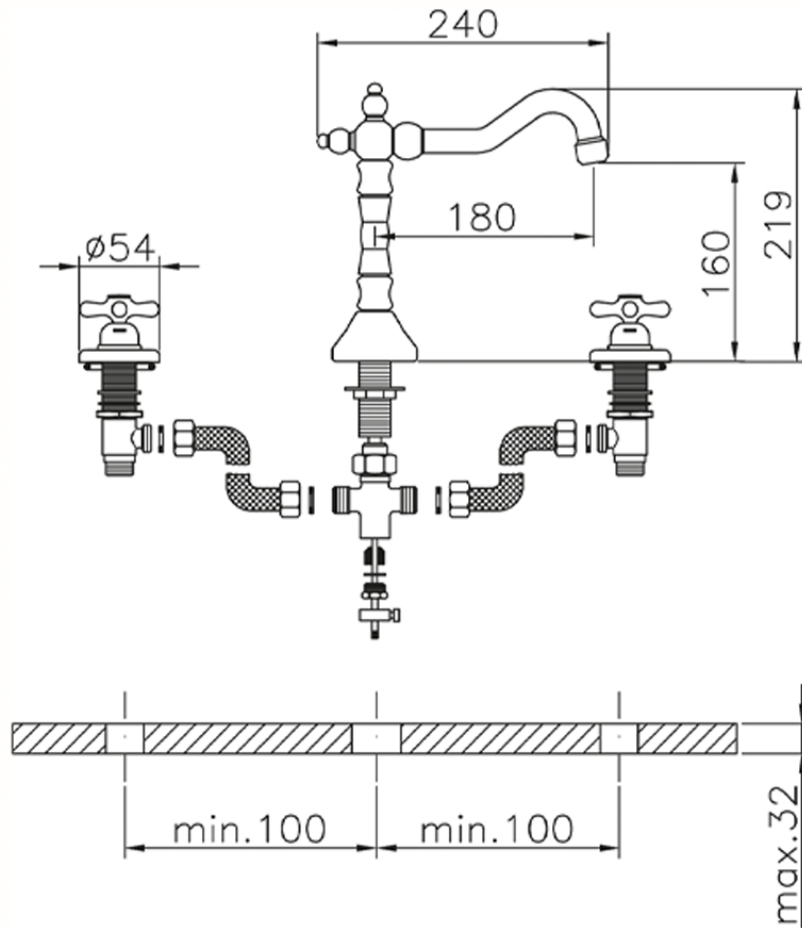

Lavabo 3 agujeros CROISETTE_CS001060

CS001060

<https://es.huberitalia.com/lavabo-3-agujeros-croisette-cs001060>

2026-06-10