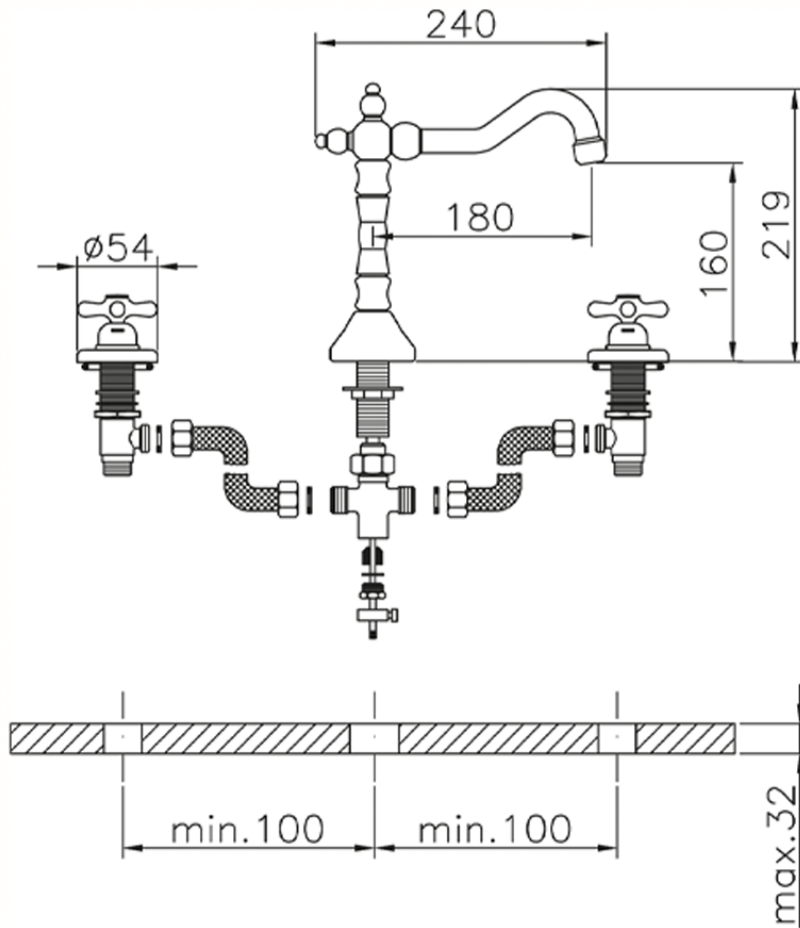

Lavabo 3 agujeros CROISETTE_CS001060

CS001060

<https://es.huberitalia.com/lavabo-3-agujeros-croisette-cs001060>

2026-04-17