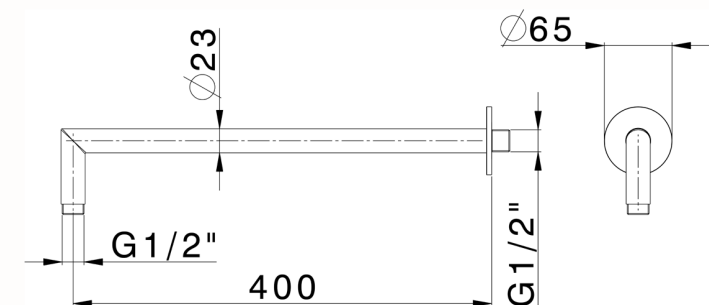

Brazo ducha LYNOX_SS013531

MODELO **SS013531**

Brazo ducha, L.400 mm, Inox AISI 316L

ACABADOS DISPONIBLES

 **D1** D1 Inox Cepillado

CARACTERÍSTICAS

2026-05-20