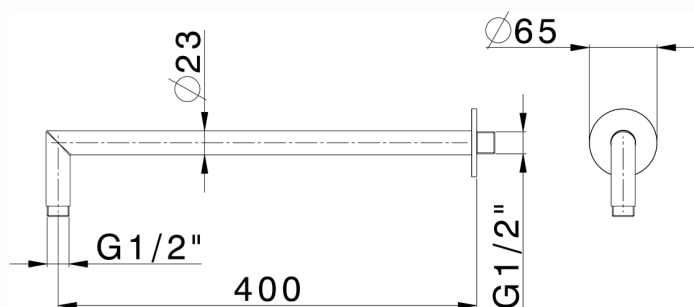

## Brazo ducha LYNOX\_SS013531

MODELO **SS013531**

Brazo ducha, L.400 mm, Inox AISI 316L

ACABADOS DISPONIBLES

 **D1** D1 Inox Cepillado

CARACTERÍSTICAS

2026-06-13