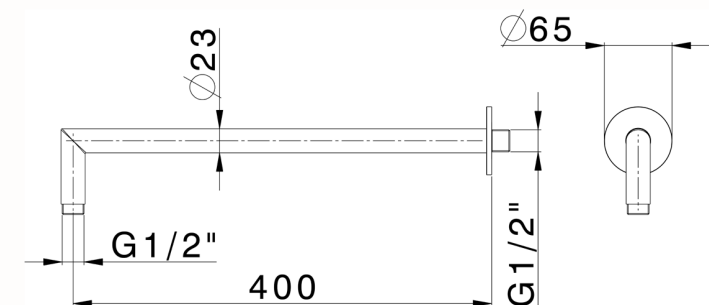

Brazo ducha LYNOX_SS013531

MODELO **SS013531**

Brazo ducha, L.400 mm, Inox AISI 316L

ACABADOS DISPONIBLES

 **D1** D1 Inox Cepillado

CARACTERÍSTICAS

2026-04-09