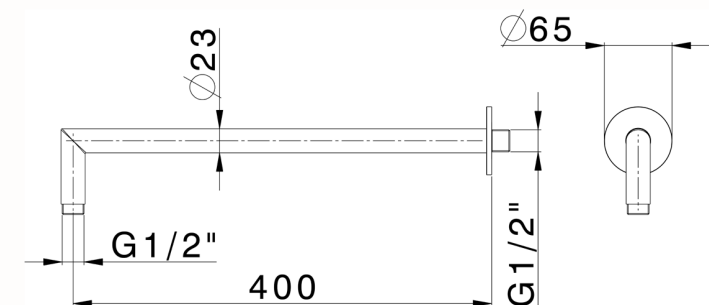

Brazo ducha LYNOX_SS013531

MODELO **SS013531**

Brazo ducha, L.400 mm, Inox AISI 316L

ACABADOS DISPONIBLES

 **D1** D1 Inox Cepillado

CARACTERÍSTICAS

2026-04-30