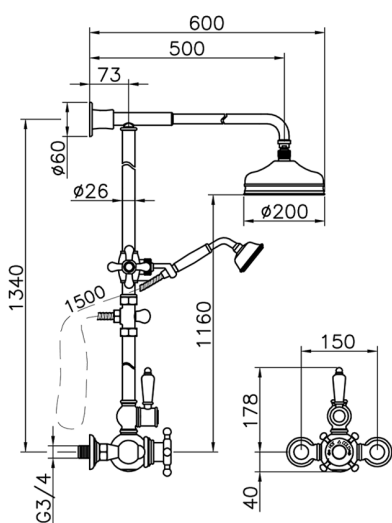

Columna termostática ducha 2 funciones COLUMNS_590.VN21H.

MODELO **590.VN21H.**

Columna termostática ducha 2 funciones, desviador 2 salidas, columna fija, soporte duchita corredero, duchita una función clásica Ø78 mm de Latón, rociador redondo Ø200 mm de Latón, flexible de Latón 150 cm

ACABADOS DISPONIBLES

-  **AC** AC Níquel Satinado Cepillado
-  **AG** AG Oro Viejo
-  **BA** BA Bronce Viejo
-  **CR** CR Cromo
-  **2W** 2W Oro Cepillado

CARACTERÍSTICAS

Recambio Cartucho **24.04A.PP**

Cartucho Termostático Plus P 8X20