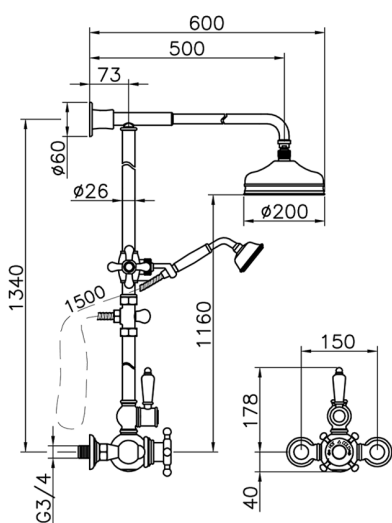

## Columna termostática ducha 2 funciones COLUMNS\_590.VN21H.

MODELO **590.VN21H.**

Columna termostática ducha 2 funciones, desviador 2 salidas, columna fija, soporte duchita corredero, duchita una función clásica Ø78 mm de Latón, rociador redondo Ø200 mm de Latón, flexible de Latón 150 cm

ACABADOS DISPONIBLES

-  **AC** AC Níquel Satinado Cepillado
-  **AG** AG Oro Viejo
-  **BA** BA Bronce Viejo
-  **CR** CR Cromo
-  **2W** 2W Oro Cepillado

CARACTERÍSTICAS

Recambio Cartucho **24.04A.PP**

**Cartucho Termostático Plus P 8X20**