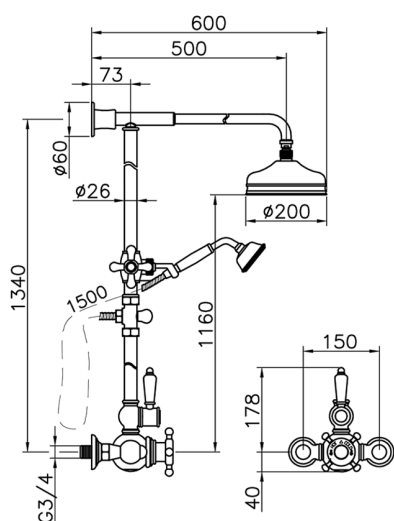

Columna termostática ducha 2 funciones COLUMNS_590.VN21H.

MODELO **590.VN21H.**

Columna termostática ducha 2 funciones, desviador 2 salidas, columna fija, soporte duchita corredero, duchita una función clásica Ø78 mm de Latón, rociador redondo Ø200 mm de Latón, flexible de Latón 150 cm

ACABADOS DISPONIBLES

-  **AC** AC Níquel Satinado Cepillado
-  **AG** AG Oro Viejo
-  **BA** BA Bronce Viejo
-  **CR** CR Cromo
-  **2W** 2W Oro Cepillado

CARACTERÍSTICAS

Recambio Cartucho **24.04A.PP**

Cartucho Termostático Plus P 8X20