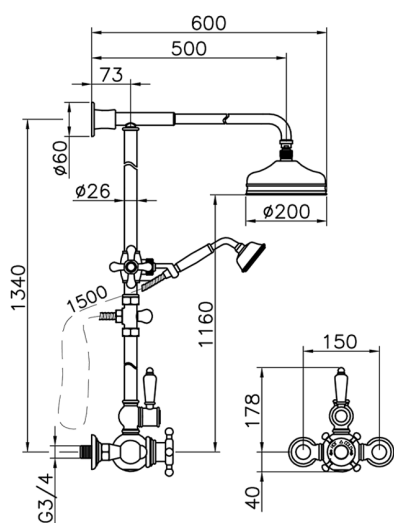

Columna termostática ducha 2 funciones COLUMNS_590.VN21H.

MODELO **590.VN21H.**

Columna termostática ducha 2 funciones, desviador 2 salidas, columna fija, soporte duchita corredero, duchita una función clásica Ø78 mm de Latón, rociador redondo Ø200 mm de Latón, flexible de Latón 150 cm

ACABADOS DISPONIBLES

-  **AC** AC Níquel Satinado Cepillado
-  **AG** AG Oro Viejo
-  **BA** BA Bronce Viejo
-  **CR** CR Cromo
-  **2W** 2W Oro Cepillado

CARACTERÍSTICAS

Recambio Cartucho **24.04A.PP**

Cartucho Termostático Plus P 8X20