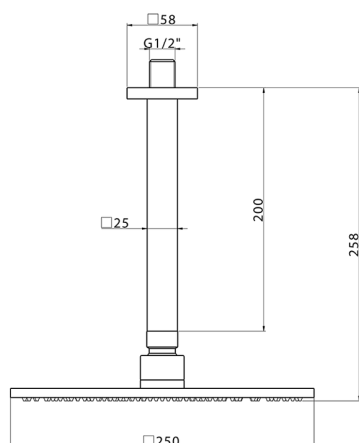

Brazo de ducha de techo con rociador SHOWER_SS013730

MODELO **SS013730**

Brazo de ducha de techo con rociador, rociador cuadrado 250x250 mm es.8 mm de LATÓN, brazo ducha L.200 mm

ACABADOS DISPONIBLES

CARACTERÍSTICAS