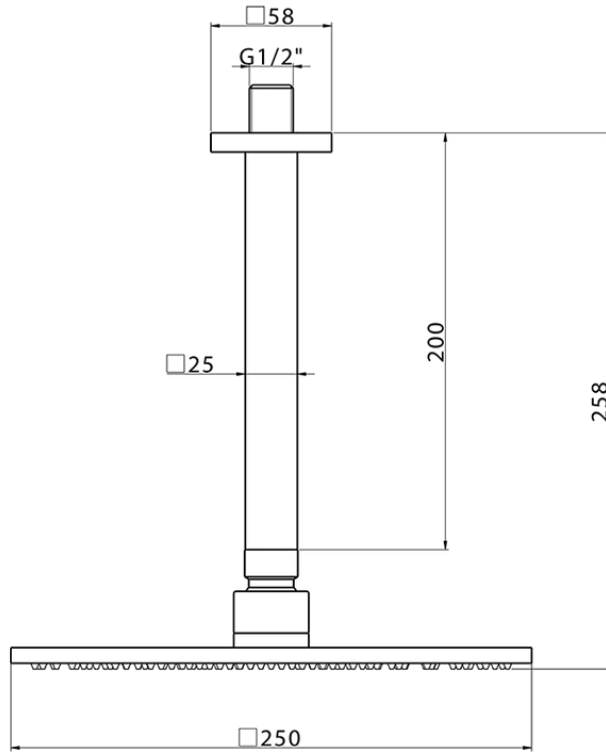

Brazo de ducha de techo con rociador SHOWER_SS013730

SS013730

<https://es.huberitalia.com/brazo-de-ducha-de-techo-con-rociador-shower-ss013730>

2026-05-20