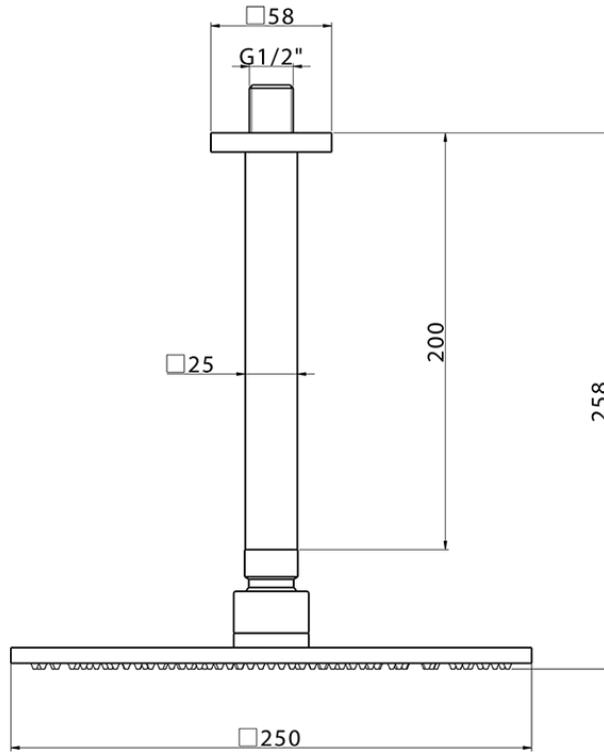

## Brazo de ducha de techo con rociador SHOWER\_SS013730

SS013730

<https://es.huberitalia.com/brazo-de-ducha-de-techo-con-rociador-shower-ss013730>

2026-04-12