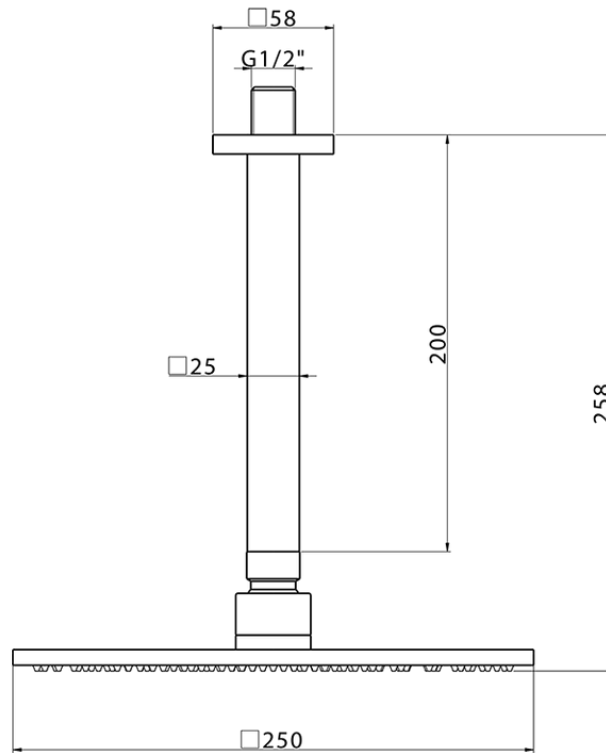

Brazo de ducha de techo con rociador SHOWER_SS013730

SS013730

<https://es.huberitalia.com/brazo-de-ducha-de-techo-con-rociador-shower-ss013730>

2026-06-10