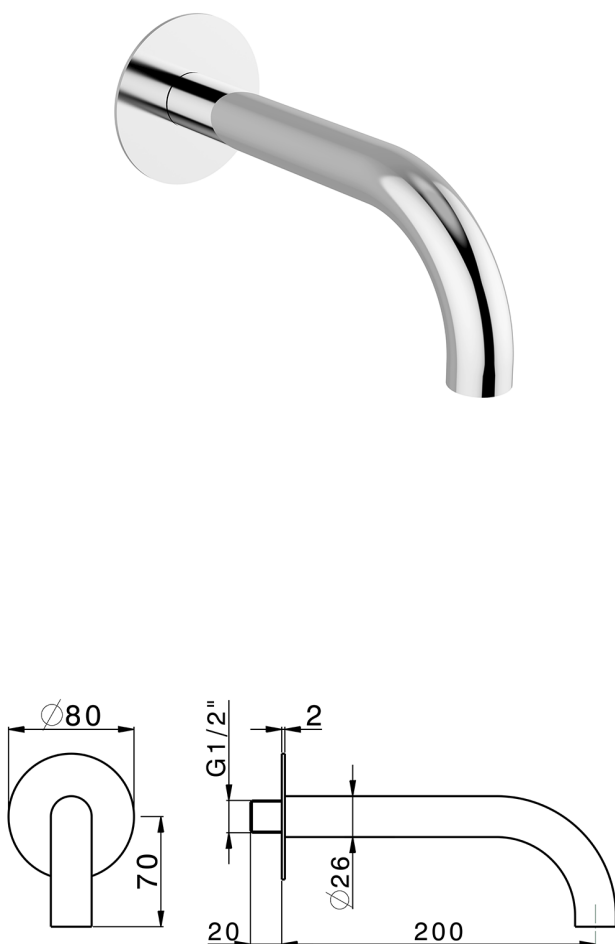

Caño PUSH&SHOWER_ZB0G5100

MODELO **ZB0G5100**

Caño, longitud 200 mm, placa embellecedora redonda
Ø80 mm, conexión 1/2" M

ACABADOS DISPONIBLES

- **21** 21 Cromo
- **24** 24 Oro
- **26** 26 Cobre Viejo
- **2B** 2B Níquel Brillo
- **2F** 2F Níquel Cepillado
- **2W** 2W Oro Cepillado
- **3W** 3W Brushed Black Titanium
- **5G** 5G Oro Rosa
- **40** 40 Negro Mate

CARACTERÍSTICAS

2026-05-20