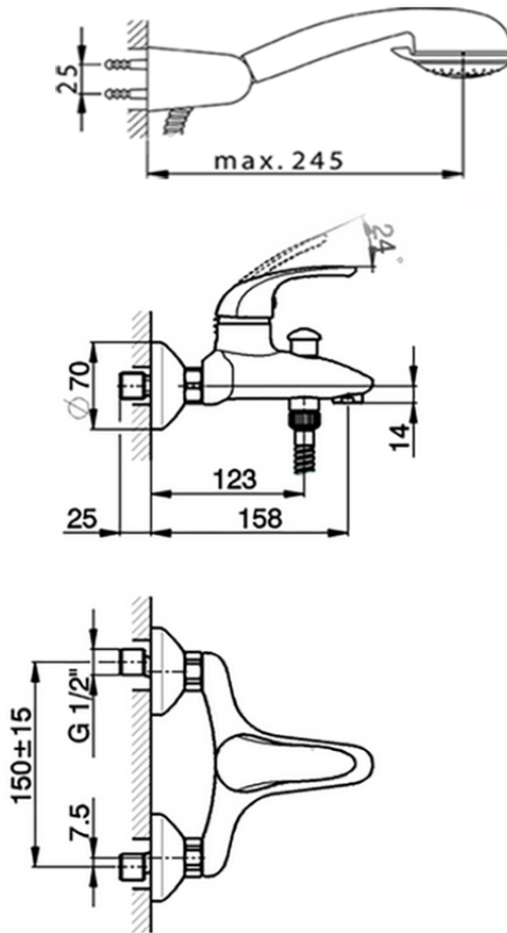

Bañera monomando con duplex NORMA_NM000120

NM000120

<https://es.huberitalia.com/banera-monomando-con-duplex-norma-nm000120>

2026-06-30