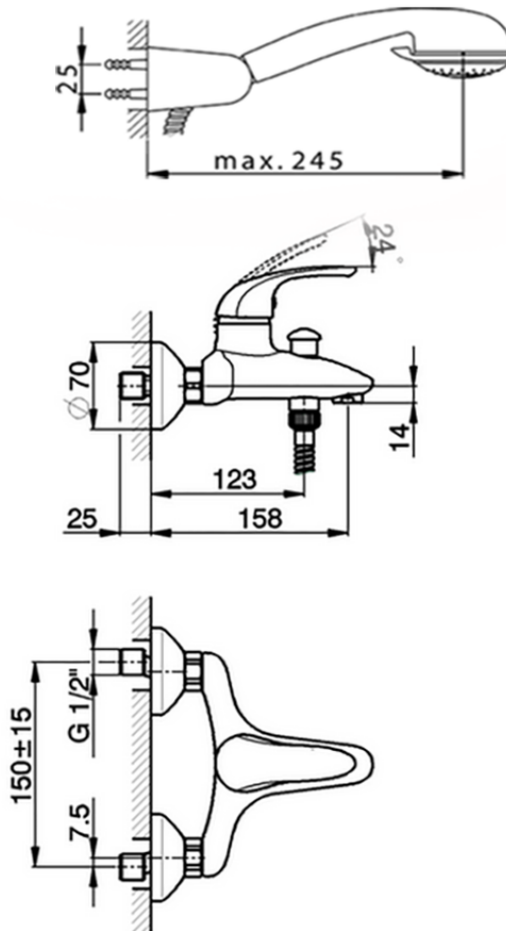

Bañera monomando con duplex NORMA_NM000120

NM000120

<https://es.huberitalia.com/banera-monomando-con-duplex-norma-nm000120>

2026-04-30