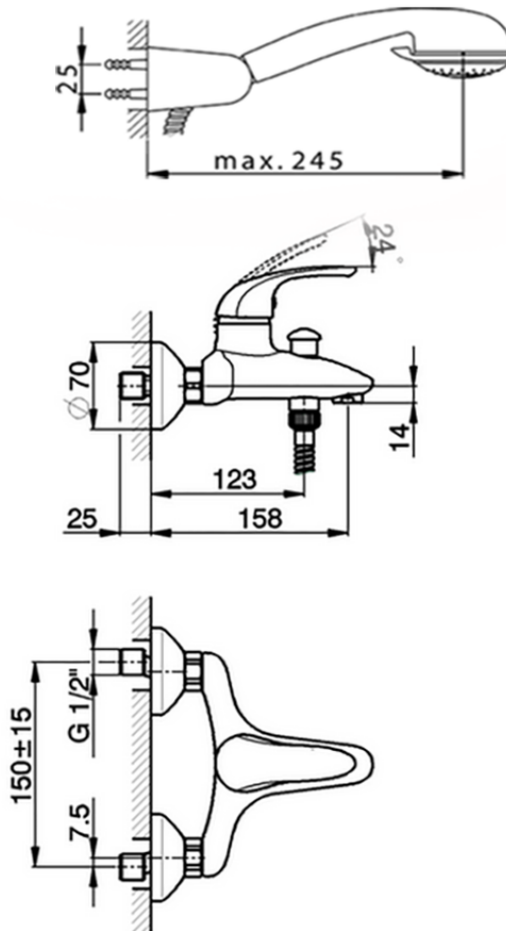

Bañera monomando con duplex NORMA_NM000120

NM000120

<https://es.huberitalia.com/banera-monomando-con-duplex-norma-nm000120>

2026-05-20