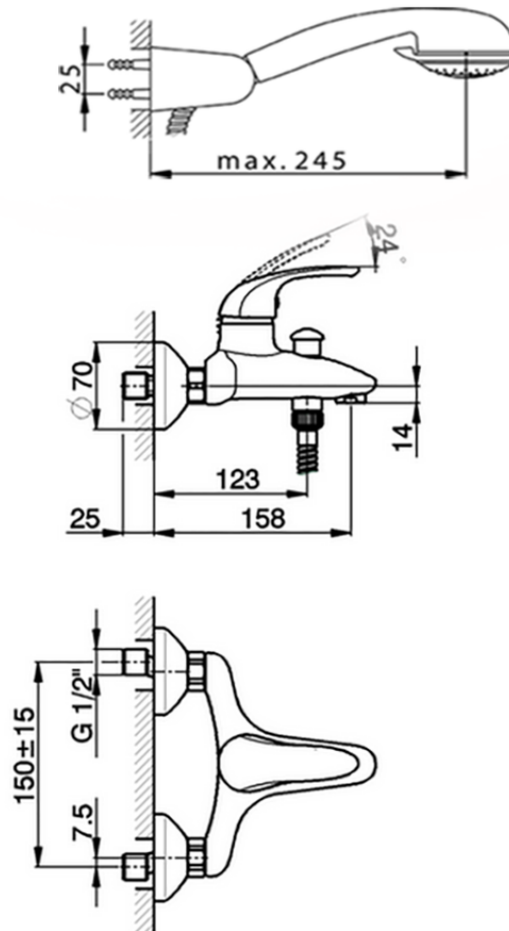

Bañera monomando con duplex NORMA_NM000120

NM000120

<https://es.huberitalia.com/banera-monomando-con-duplex-norma-nm000120>

2026-06-10