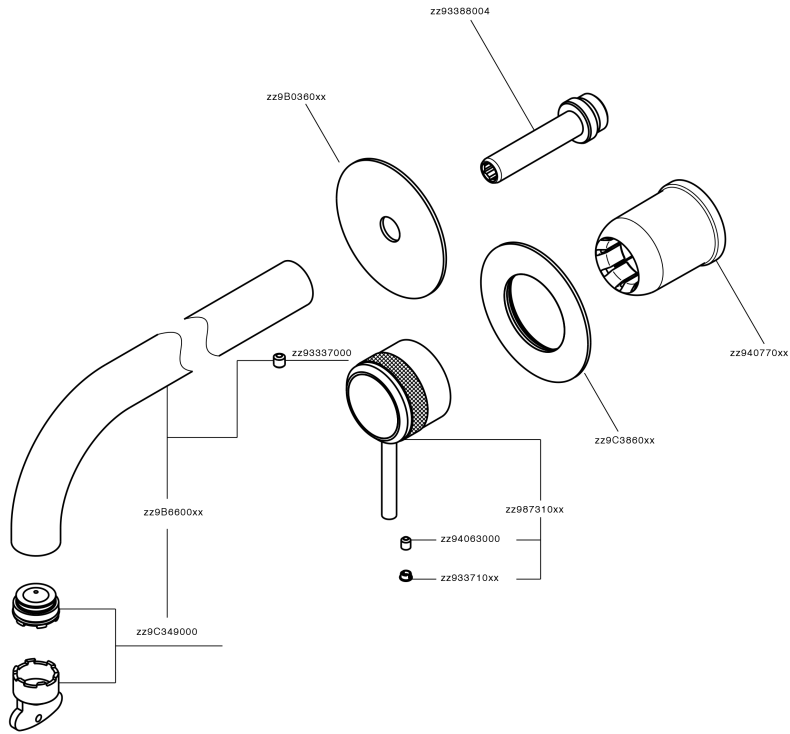

Parte esterna monomando lavabo de pared CHRONOS_CR00551E

CR00551E

<https://es.huberitalia.com/parte-externa-monomando-lavabo-de-pared-chronos-cr00551e>