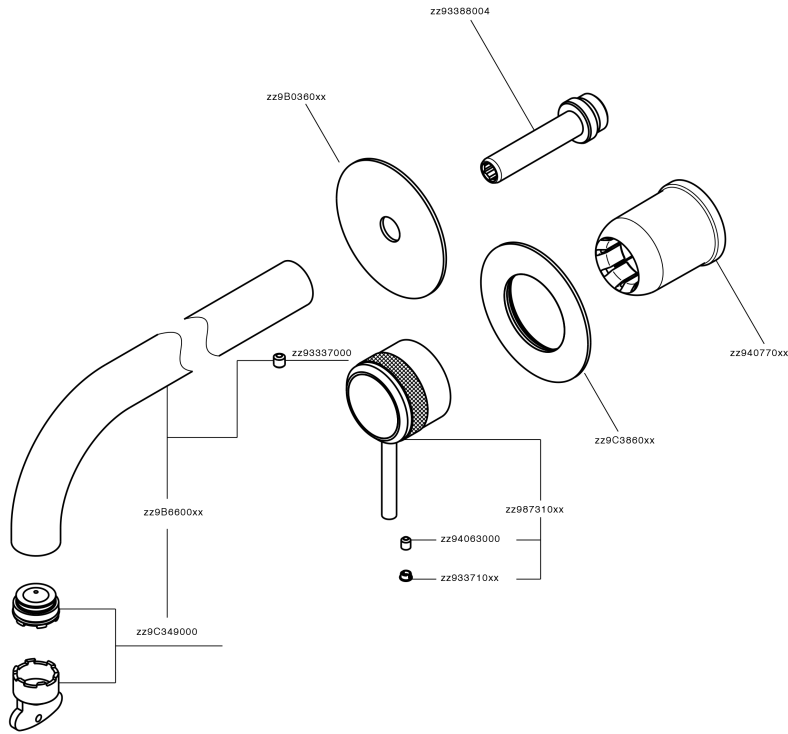

Parte externa monomando lavabo de pared CHRONOS_CR00551E

MODELO **CR00551E**

Parte externa monomando lavabo de pared, sin parte empotrada, caño L.250 mm, para art. Easy-Box ZB002450 y art. ZB025510

ACABADOS DISPONIBLES

-  **21** 21 Cromo
-  **2F** 2F Níquel Cepillado
-  **2Q** 2Q Black Titanium

CARACTERÍSTICAS

Instalación	Empotrado
Empotrado 1	ZB002450

Parte esterna monomando lavabo de pared CHRONOS_CR00551E

CR00551E

<https://es.huberitalia.com/parte-externa-monomando-lavabo-de-pared-chronos-cr00551e>

Parte empotrada monomando lavabo de pared Easy-Box EMPOTRADO_ZB002450

MODELO **ZB002450**

Parte empotrada monomando lavabo de pared Easy-Box, con caja de protección, sin parte externa

ACABADOS DISPONIBLES

CARACTERÍSTICAS

Instalación	Empotrado
Recambio Cartucho	ZZ95409000
Cartucho Monomando 35 mm	
Empotrado	1

Piastra/Plate/Plaque/Platte/Placa

2-3mm: XX 56-76

10mm: XX 48-68

DeviaStop

La tecnología Huber DeviaStop le permite ajustar el caudal de agua y dirigirla hacia la salida elegida (rociador superior, ducha de mano, etc.).