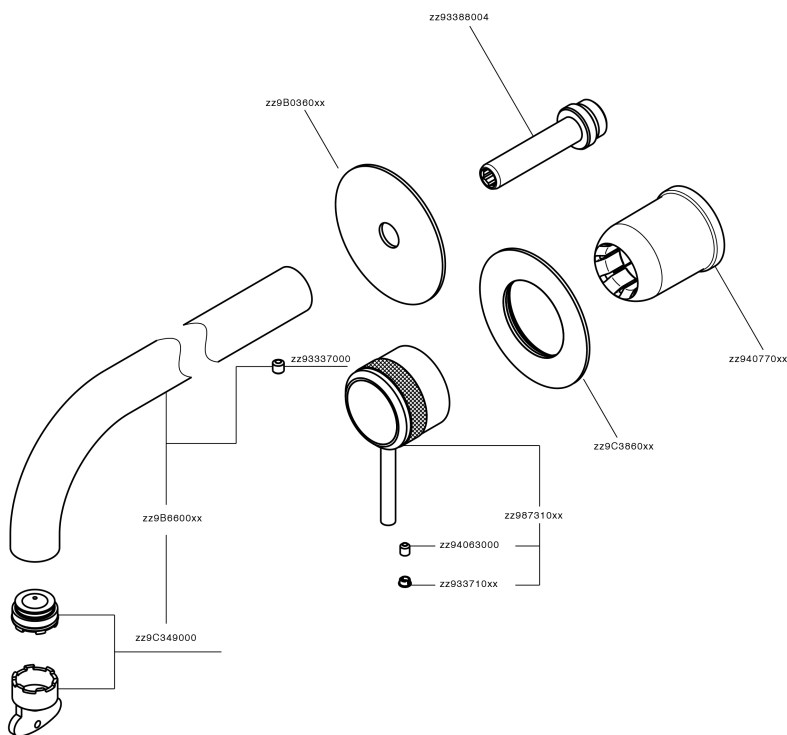

## Parte esterna monomando lavabo de pared CHRONOS\_CR00551E

CR00551E

<https://es.huberitalia.com/parte-externa-monomando-lavabo-de-pared-chronos-cr00551e>

## Parte empotrada monomando lavabo de pared Easy-Box EMPOTRADO\_ZB002450

ZB002450 <https://es.huberitalia.com/parte-empotrada-monomando-lavabo-de-pared-easy-box-empotrado-zb002450>

2026-06-10