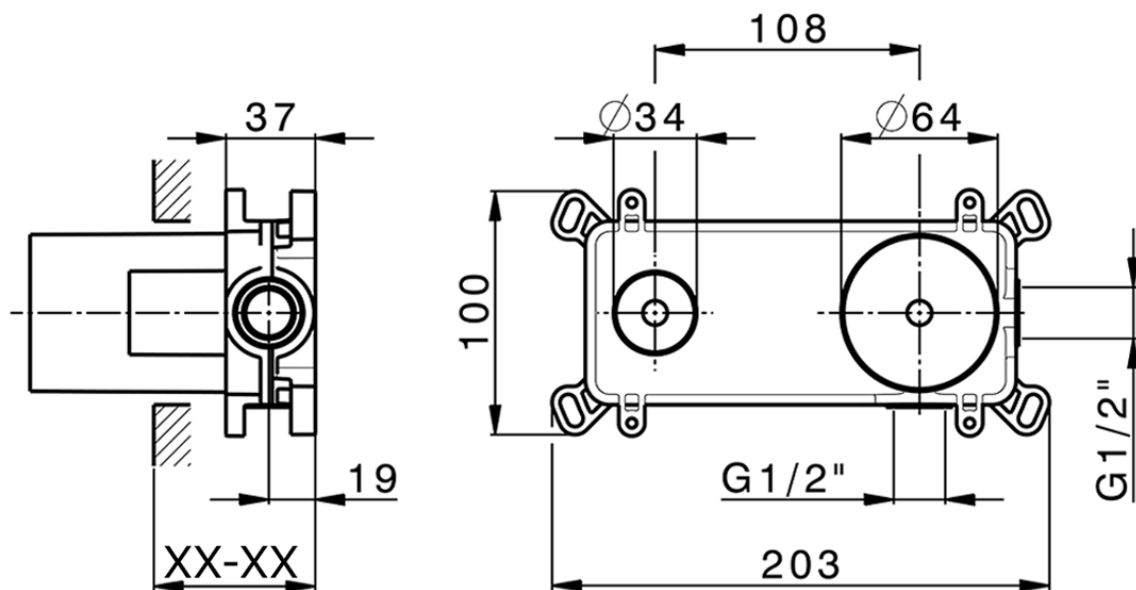

Parte externa monomando lavabo de pared CHRONOS_CR00551E

CR00551E

<https://es.huberitalia.com/parte-externa-monomando-lavabo-de-pared-chronos-cr00551e>

Piastra/Plate/Plaque/Platte/Placa

2-3mm: XX 56-76

10mm: XX 48-68