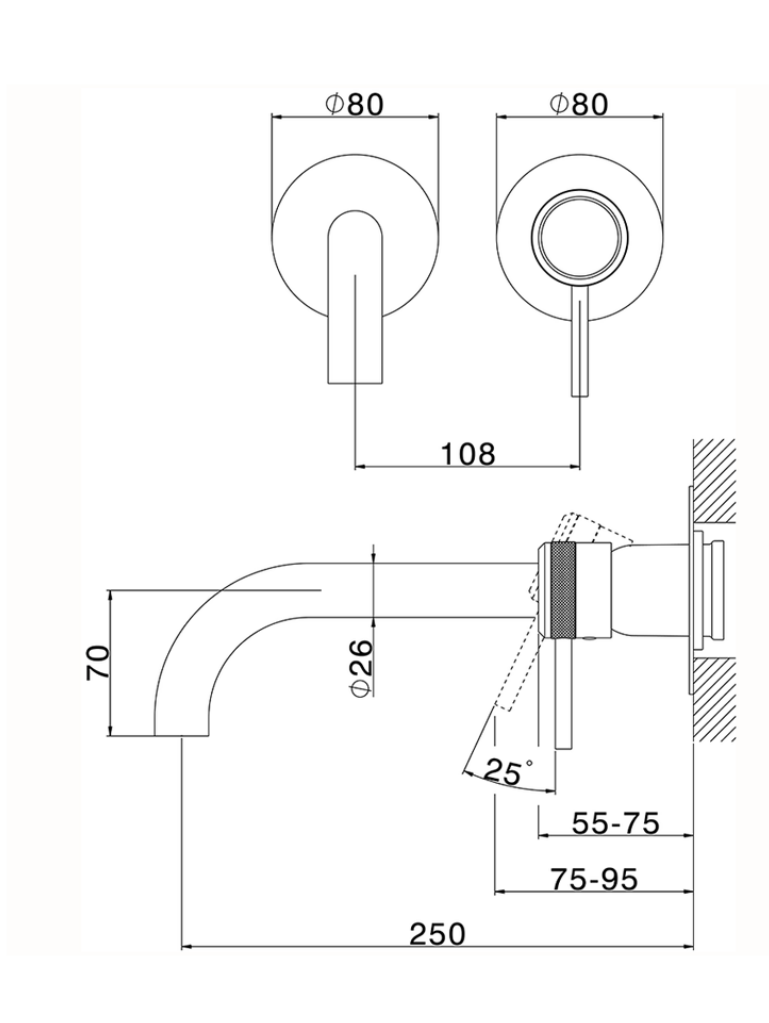

Parte externa monomando lavabo de pared CHRONOS_CR00551E

CR00551E

<https://es.huberitalia.com/parte-externa-monomando-lavabo-de-pared-chronos-cr00551e>

Piastra/Plate/Plaque/Platte/Placa

2-3mm: XX 56-76

10mm: XX 48-68