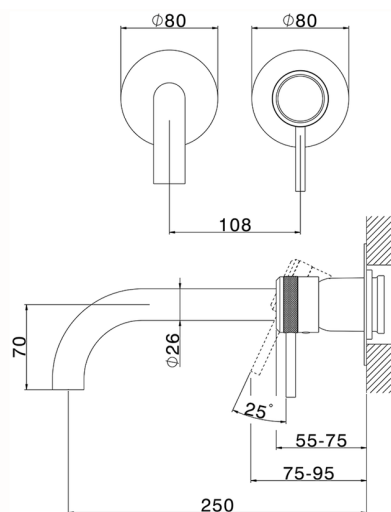

Parte externa monomando lavabo de pared CHRONOS_CR00551E

MODELO **CR00551E**

Parte externa monomando lavabo de pared, sin parte empotrada, caño L.250 mm, para art. Easy-Box ZB002450 y art. ZB025510

ACABADOS DISPONIBLES

-  **21** 21 Cromo
-  **2F** 2F Níquel Cepillado
-  **2Q** 2Q Black Titanium

CARACTERÍSTICAS

Instalación	Empotrado
Empotrado 1	ZB002450

Parte esterna monomando lavabo de pared CHRONOS_CR00551E

CR00551E

<https://es.huberitalia.com/parte-externa-monomando-lavabo-de-pared-chronos-cr00551e>

Parte empotrada monomando lavabo de pared Easy-Box EMPOTRADO_ZB002450

MODELO **ZB002450**

Parte empotrada monomando lavabo de pared Easy-Box, con caja de protección, sin parte externa

ACABADOS DISPONIBLES

CARACTERÍSTICAS

Instalación	Empotrado
Recambio Cartucho	ZZ95409000
Cartucho Monomando 35 mm	
Empotrado	1

Piastra/Plate/Plaque/Platte/Placa

2-3mm: XX 56-76

10mm: XX 48-68

DeviaStop

La tecnología Huber DeviaStop le permite ajustar el caudal de agua y dirigirla hacia la salida elegida (rociador superior, ducha de mano, etc.).