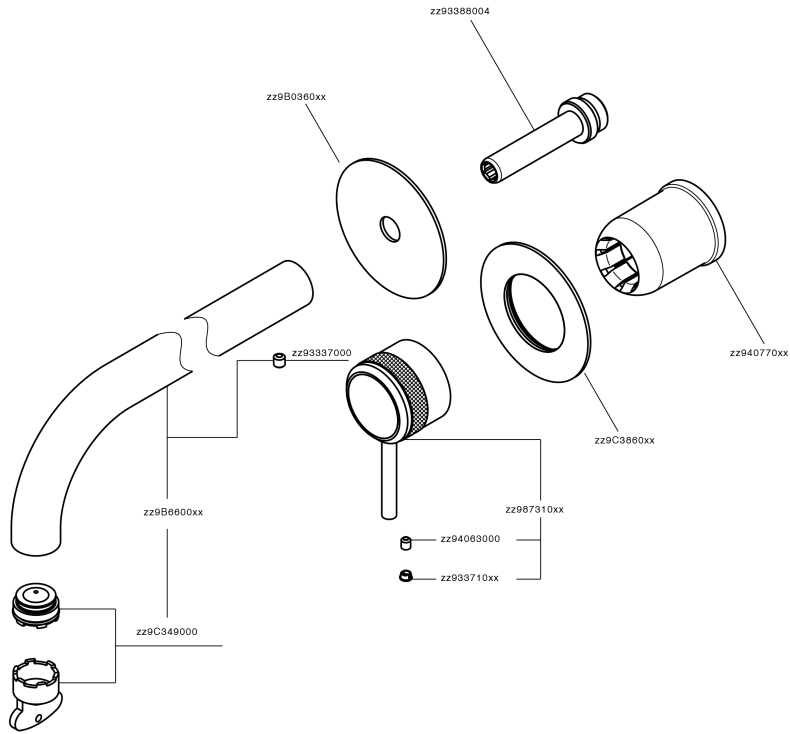

Parte externa monomando lavabo de pared CHRONOS_CR00551E

MODELO **CR00551E**

Parte externa monomando lavabo de pared, sin parte empotrada, caño L.250 mm, para art. Easy-Box ZB002450 y art. ZB025510

ACABADOS DISPONIBLES

-  **21** 21 Cromo
-  **2F** 2F Níquel Cepillado
-  **2Q** 2Q Black Titanium

CARACTERÍSTICAS

Instalación	Empotrado
Empotrado 1	ZB002450

Parte esterna monomando lavabo de pared CHRONOS_CR00551E

CR00551E

<https://es.huberitalia.com/parte-externa-monomando-lavabo-de-pared-chronos-cr00551e>

Parte empotrada monomando lavabo de pared Easy-Box EMPOTRADO_ZB002450

MODELO **ZB002450**

Parte empotrada monomando lavabo de pared Easy-Box, con caja de protección, sin parte externa

ACABADOS DISPONIBLES

CARACTERÍSTICAS

Instalación	Empotrado
Recambio Cartucho	ZZ95409000
Cartucho Monomando 35 mm	
Empotrado	1

Piastra/Plate/Plaque/Platte/Placa

2-3mm: XX 56-76

10mm: XX 48-68

DeviaStop

La tecnología Huber DeviaStop le permite ajustar el caudal de agua y dirigirla hacia la salida elegida (rociador superior, ducha de mano, etc.).