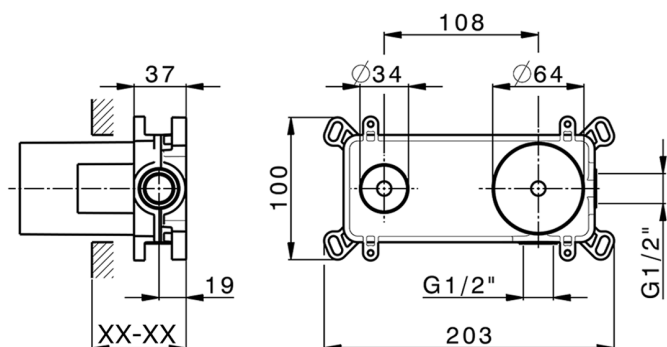

Parte externa monomando lavabo de pared CHRONOS_CR00551E

MODELO **CR00551E**

Parte externa monomando lavabo de pared, sin parte empotrada, caño L.250 mm, para art. Easy-Box ZB002450 y art. ZB025510

ACABADOS DISPONIBLES

-  **21** 21 Cromo
-  **2F** 2F Níquel Cepillado
-  **2Q** 2Q Black Titanium

CARACTERÍSTICAS

Instalación	Empotrado
Empotrado 1	ZB002450

Parte esterna monomando lavabo de pared CHRONOS_CR00551E

CR00551E

<https://es.huberitalia.com/parte-externa-monomando-lavabo-de-pared-chronos-cr00551e>

Parte empotrada monomando lavabo de pared Easy-Box EMPOTRADO_ZB002450

MODELO **ZB002450**

Parte empotrada monomando lavabo de pared Easy-Box, con caja de protección, sin parte externa

ACABADOS DISPONIBLES

CARACTERÍSTICAS

Instalación	Empotrado
Recambio Cartucho	ZZ95409000
Cartucho Monomando 35 mm	
Empotrado	1

Piastra/Plate/Plaque/Platte/Placa

2-3mm: XX 56-76

10mm: XX 48-68

DeviaStop

La tecnología Huber DeviaStop le permite ajustar el caudal de agua y dirigirla hacia la salida elegida (rociador superior, ducha de mano, etc.).