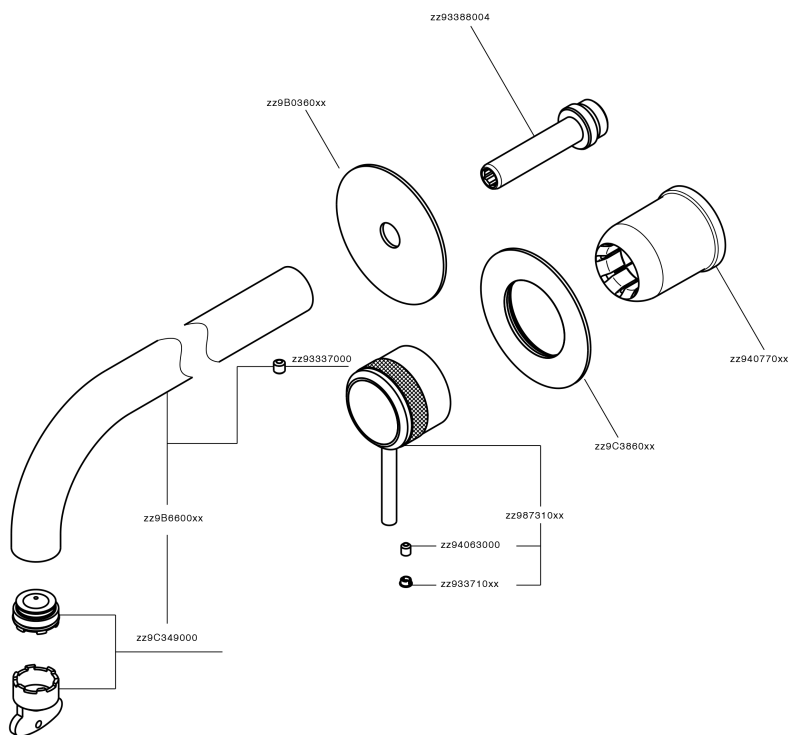

Parte externa monomando lavabo de pared CHRONOS_CR00551E

MODELO **CR00551E**

Parte externa monomando lavabo de pared, sin parte empotrada, caño L.250 mm, para art. Easy-Box ZB002450 y art. ZB025510

ACABADOS DISPONIBLES

-  **21** 21 Cromo
-  **2F** 2F Níquel Cepillado
-  **2Q** 2Q Black Titanium

CARACTERÍSTICAS

Instalación	Empotrado
Empotrado 1	ZB002450

Parte esterna monomando lavabo de pared CHRONOS_CR00551E

CR00551E

<https://es.huberitalia.com/parte-externa-monomando-lavabo-de-pared-chronos-cr00551e>

Parte empotrada monomando lavabo de pared Easy-Box EMPOTRADO_ZB002450

MODELO **ZB002450**

Parte empotrada monomando lavabo de pared Easy-Box, con caja de protección, sin parte externa

ACABADOS DISPONIBLES

CARACTERÍSTICAS

Instalación	Empotrado
Recambio Cartucho	ZZ95409000
Cartucho Monomando 35 mm	
Empotrado	1

Piastra/Plate/Plaque/Platte/Placa

2-3mm: XX 56-76

10mm: XX 48-68

DeviaStop

La tecnología Huber DeviaStop le permite ajustar el caudal de agua y dirigirla hacia la salida elegida (rociador superior, ducha de mano, etc.).