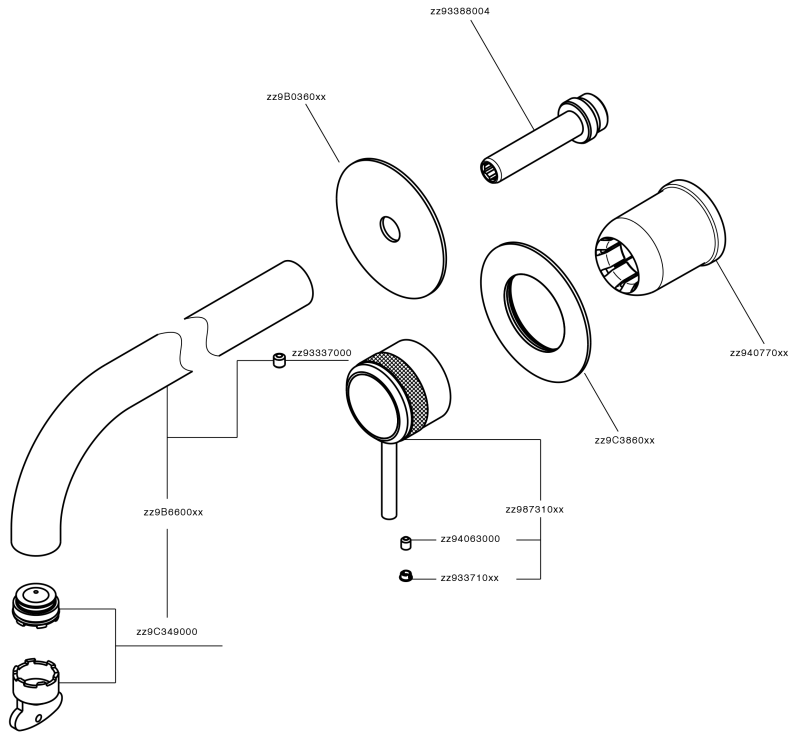

Parte esterna monomando lavabo de pared CHRONOS_CR00551E

CR00551E

<https://es.huberitalia.com/parte-externa-monomando-lavabo-de-pared-chronos-cr00551e>

Parte empotrada monomando lavabo de pared Easy-Box EMPOTRADO_ZB002450

ZB002450 <https://es.huberitalia.com/parte-empotrada-monomando-lavabo-de-pared-easy-box-empotrado-zb002450>

2026-04-09