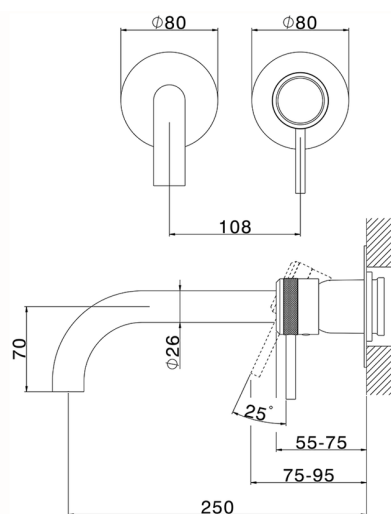

Parte externa monomando lavabo de pared CHRONOS_CR00551E

MODELO **CR00551E**

Parte externa monomando lavabo de pared, sin parte empotrada, caño L.250 mm, para art. Easy-Box ZB002450 y art. ZB025510

ACABADOS DISPONIBLES

-  **21** 21 Cromo
-  **2F** 2F Níquel Cepillado
-  **2Q** 2Q Black Titanium

CARACTERÍSTICAS

Instalación	Empotrado
Empotrado 1	ZB002450

Parte esterna monomando lavabo de pared CHRONOS_CR00551E

CR00551E

<https://es.huberitalia.com/parte-externa-monomando-lavabo-de-pared-chronos-cr00551e>

Parte empotrada monomando lavabo de pared Easy-Box EMPOTRADO_ZB002450

MODELO **ZB002450**

Parte empotrada monomando lavabo de pared Easy-Box, con caja de protección, sin parte externa

ACABADOS DISPONIBLES

CARACTERÍSTICAS

Instalación	Empotrado
Recambio Cartucho	ZZ95409000
Cartucho Monomando 35 mm	
Empotrado	1

Piastra/Plate/Plaque/Platte/Placa

2-3mm: XX 56-76

10mm: XX 48-68

DeviaStop

La tecnología Huber DeviaStop le permite ajustar el caudal de agua y dirigirla hacia la salida elegida (rociador superior, ducha de mano, etc.).