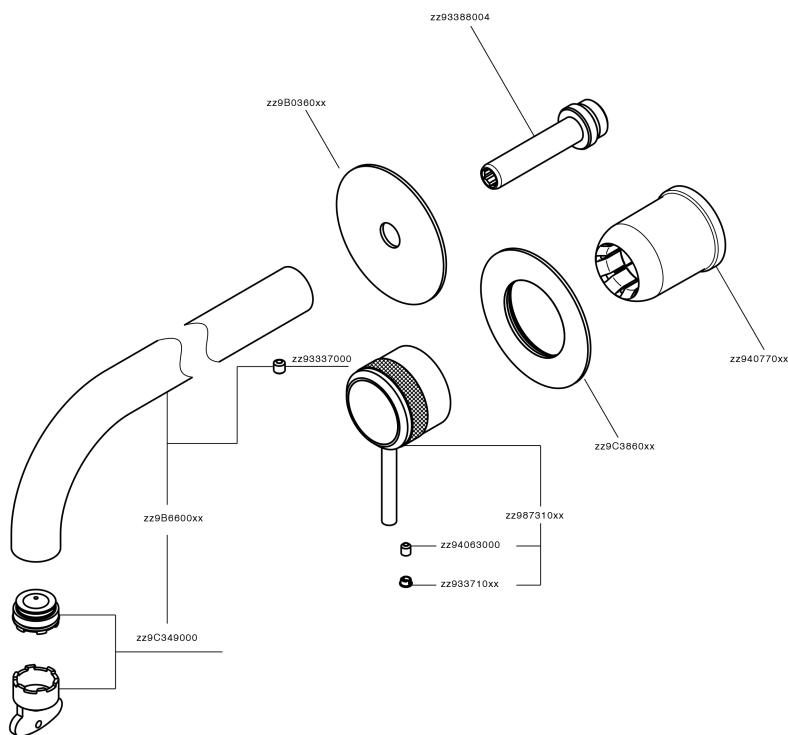

Parte externa monomando lavabo de pared CHRONOS_CR00551E

MODELO **CR00551E**

Parte externa monomando lavabo de pared, sin parte empotrada, caño L.250 mm, para art. Easy-Box ZB002450 y art. ZB025510

ACABADOS DISPONIBLES

-  **21** 21 Cromo
-  **2F** 2F Níquel Cepillado
-  **2Q** 2Q Black Titanium

CARACTERÍSTICAS

Instalación	Empotrado
Empotrado 1	ZB002450

Parte esterna monomando lavabo de pared CHRONOS_CR00551E

CR00551E

<https://es.huberitalia.com/parte-externa-monomando-lavabo-de-pared-chronos-cr00551e>

Parte empotrada monomando lavabo de pared Easy-Box EMPOTRADO_ZB002450

MODELO **ZB002450**

Parte empotrada monomando lavabo de pared Easy-Box, con caja de protección, sin parte externa

ACABADOS DISPONIBLES

CARACTERÍSTICAS

Instalación	Empotrado
Recambio Cartucho	ZZ95409000
Cartucho Monomando 35 mm	
Empotrado	1

Piastra/Plate/Plaque/Platte/Placa

2-3mm: XX 56-76

10mm: XX 48-68

DeviaStop

La tecnología Huber DeviaStop le permite ajustar el caudal de agua y dirigirla hacia la salida elegida (rociador superior, ducha de mano, etc.).