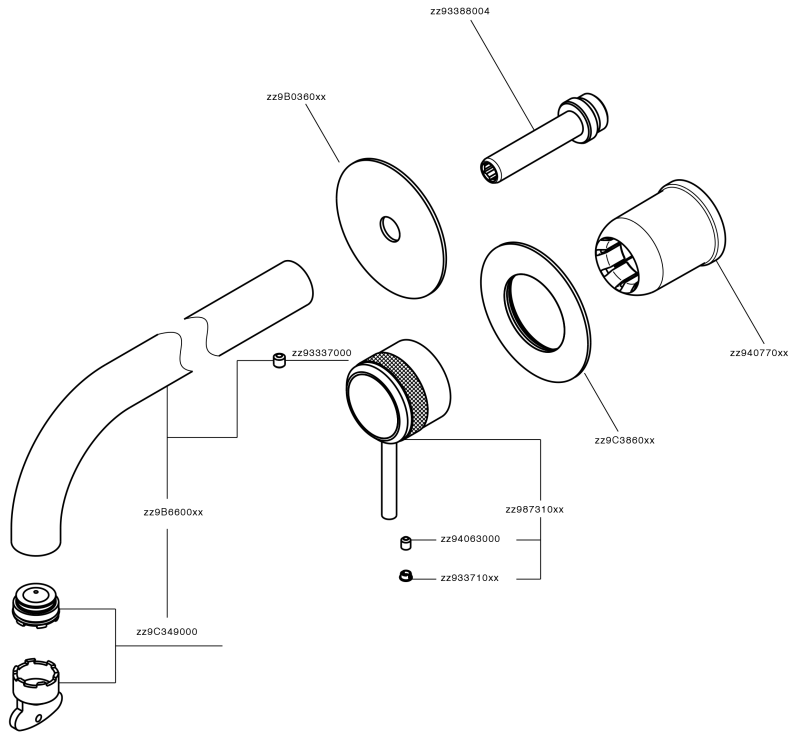

Parte esterna monomando lavabo de pared CHRONOS_CR00551E

CR00551E

<https://es.huberitalia.com/parte-externa-monomando-lavabo-de-pared-chronos-cr00551e>

Parte empotrada monomando lavabo de pared Easy-Box EMPOTRADO_ZB002450

ZB002450 <https://es.huberitalia.com/parte-empotrada-monomando-lavabo-de-pared-easy-box-empotrado-zb002450>

2026-06-13