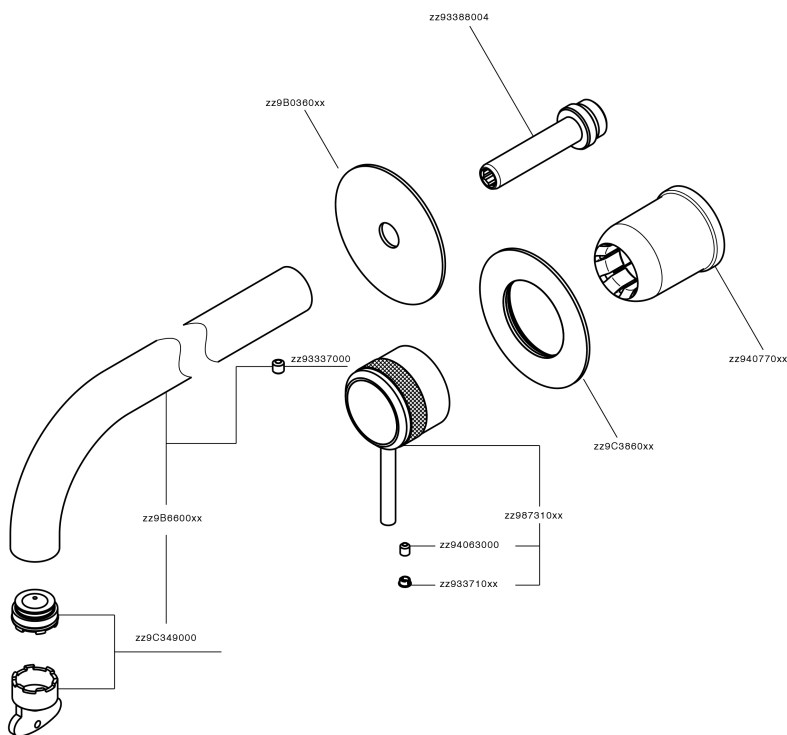

Parte esterna monomando lavabo de pared CHRONOS_CR00551E

CR00551E

<https://es.huberitalia.com/parte-externa-monomando-lavabo-de-pared-chronos-cr00551e>

Parte empotrada monomando lavabo de pared Easy-Box EMPOTRADO_ZB002450

ZB002450 <https://es.huberitalia.com/parte-empotrada-monomando-lavabo-de-pared-easy-box-empotrado-zb002450>

2026-04-10