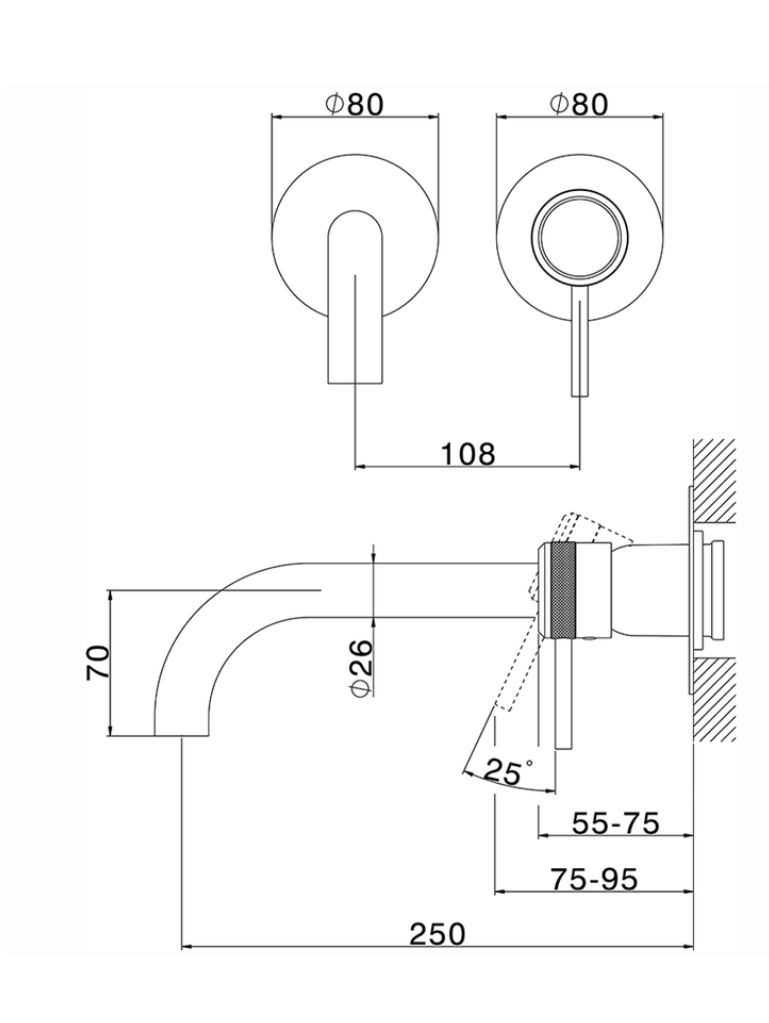

Parte externa monomando lavabo de pared CHRONOS\_CR00551E

CR00551E

<https://es.huberitalia.com/parte-externa-monomando-lavabo-de-pared-chronos-cr00551e>

Piastra/Plate/Plaque/Platte/Placa

2-3mm: XX 56-76

10mm: XX 48-68