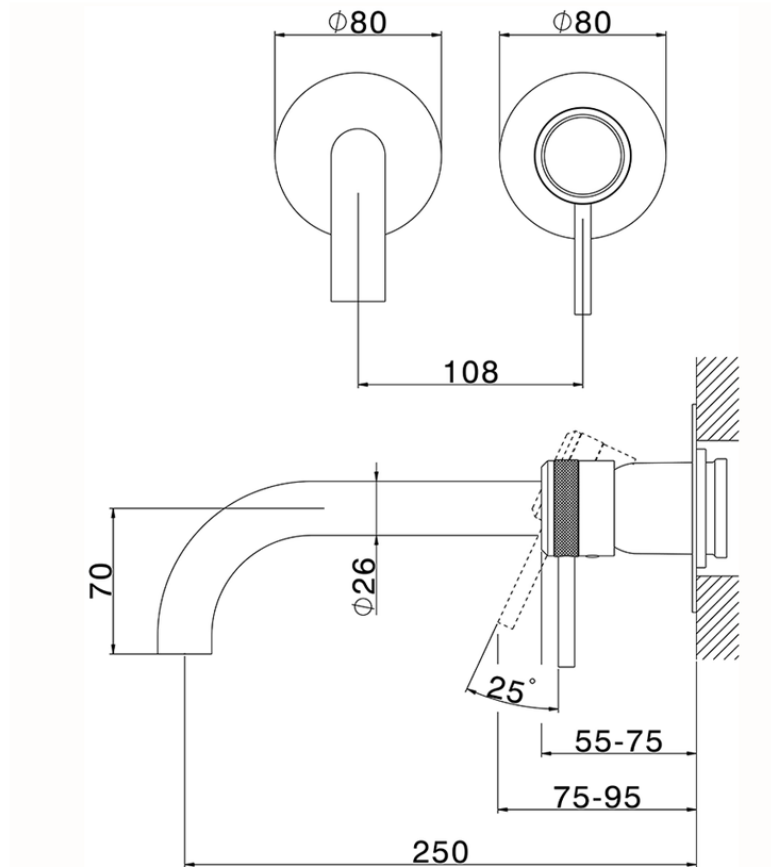

Parte externa monomando lavabo de pared CHRONOS\_CR00551E

CR00551E

<https://es.huberitalia.com/parte-externa-monomando-lavabo-de-pared-chronos-cr00551e>

Piastra/Plate/Plaque/Platte/Placa

2-3mm: XX 56-76

10mm: XX 48-68