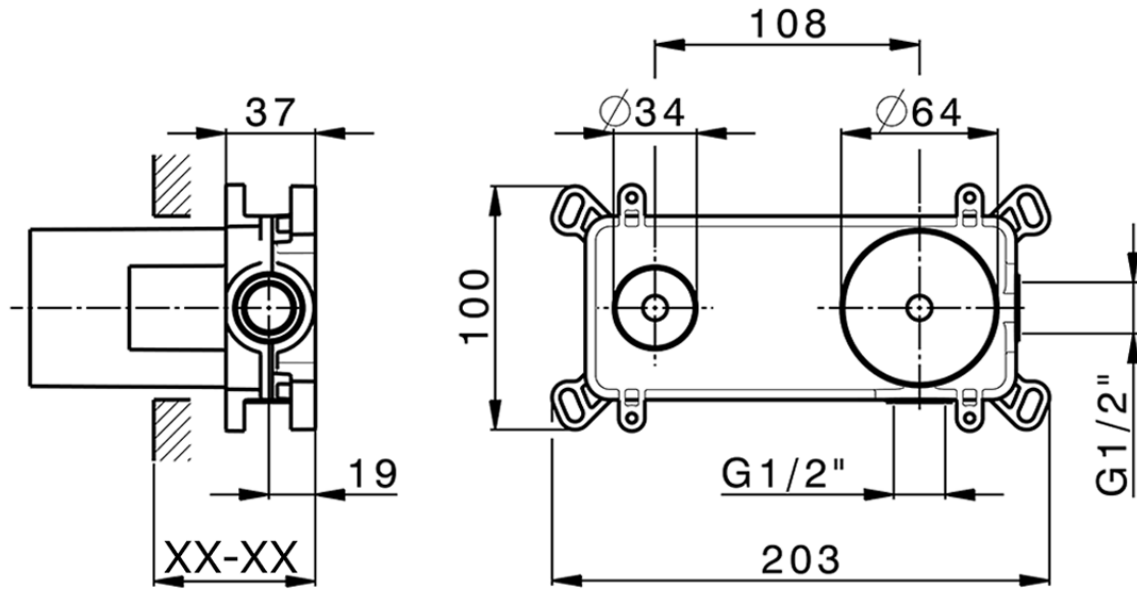

Parte externa monomando lavabo de pared CHRONOS\_CR00551E

CR00551E

<https://es.huberitalia.com/parte-externa-monomando-lavabo-de-pared-chronos-cr00551e>

Piastra/Plate/Plaque/Platte/Placa

2-3mm: XX 56-76

10mm: XX 48-68