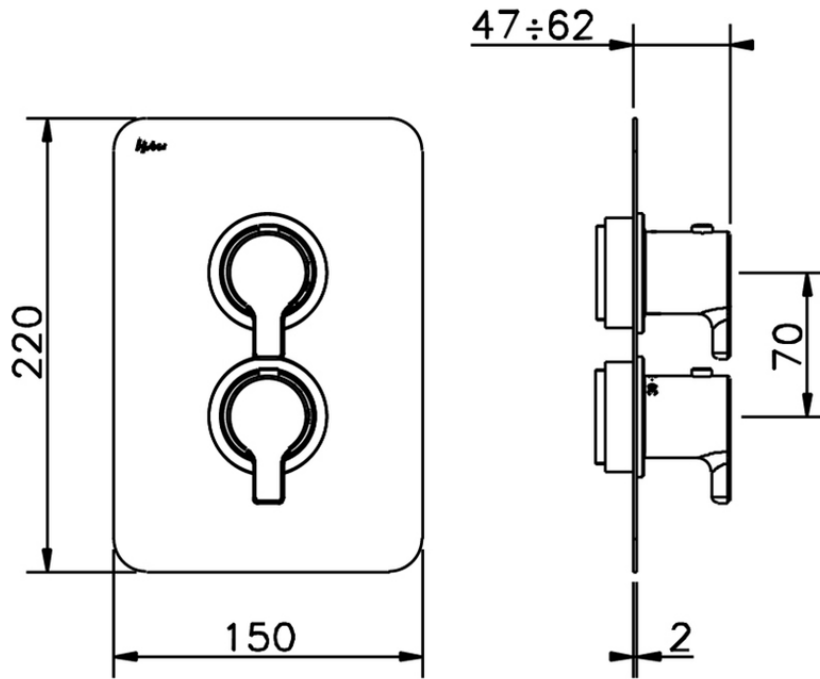

Parte externa termostático ducha emp. 1 salida SOFT_SF007300

SF007300

<https://es.huberitalia.com/parte-externa-termostatico-ducha-emp-1-salida-soft-sf007300>

Piastra/Plate/Plaque/Platte/Placa

2-3mm: XX 25-40 YY 76-91

10 mm: XX 16-31 YY 65-80

ZB007361

<https://es.huberitalia.com/parte-empotrada-termostatico-ducha-1-salida-empotrado-zb007361>

Piastra/Plate/Plaque/Platte/Placa

2-3mm: XX 25-40 YY 76-91

10 mm: XX 16-31 YY 65-80

ZB007301

<https://es.huberitalia.com/parte-empotrada-termostatico-ducha-1-salida-empotrado-zb007301>

2026-04-30