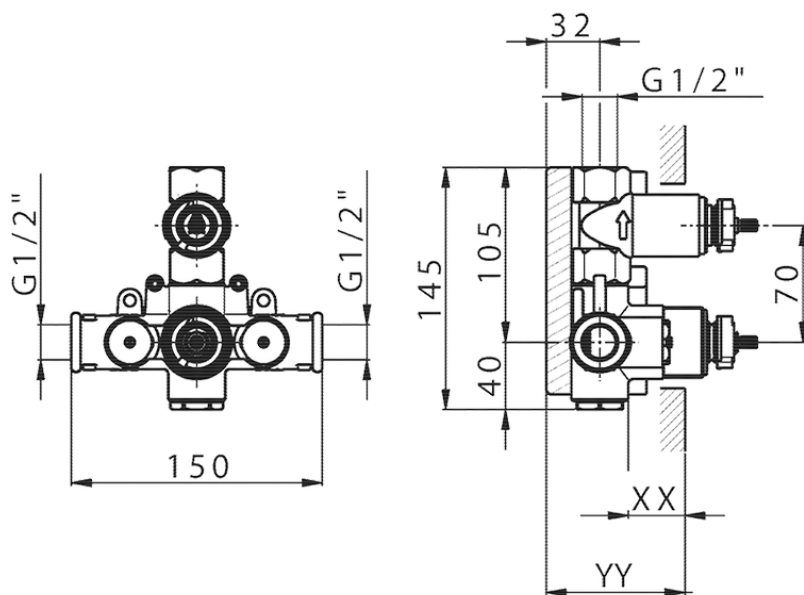

Parte externa termostático ducha emp. 1 salida SOFT_SF007300

SF007300

<https://es.huberitalia.com/parte-externa-termostatico-ducha-emp-1-salida-soft-sf007300>

Piastra/Plate/Plaque/Platte/Placa

2-3mm: XX 25-40 YY 76-91

10 mm: XX 16-31 YY 65-80

ZB007361

<https://es.huberitalia.com/parte-empotrada-termostatico-ducha-1-salida-empotrado-zb007361>

Piastra/Plate/Plaque/Platte/Placa

2-3mm: XX 25-40 YY 76-91

10 mm: XX 16-31 YY 65-80

ZB007301

<https://es.huberitalia.com/parte-empotrada-termostatico-ducha-1-salida-empotrado-zb007301>

2026-06-10