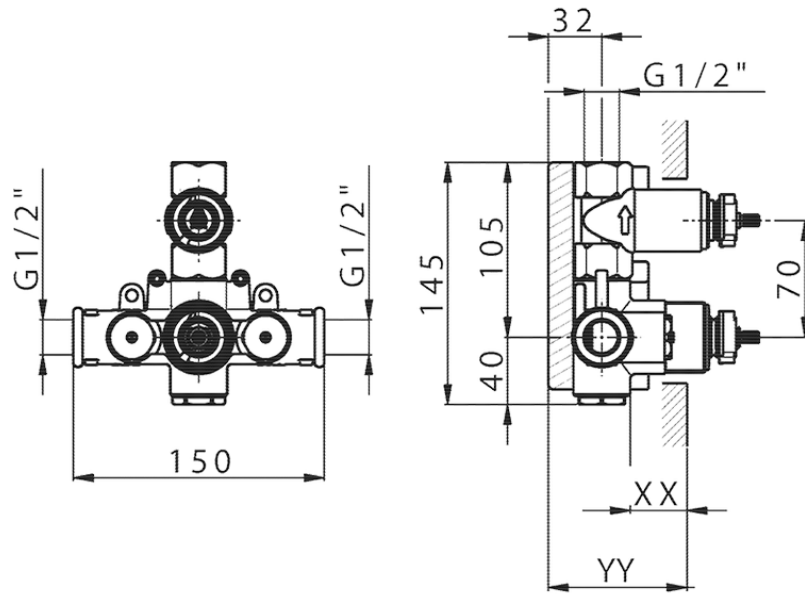

Parte externa termostático ducha emp. 1 salida SOFT_SF007300

SF007300

<https://es.huberitalia.com/parte-externa-termostatico-ducha-emp-1-salida-soft-sf007300>

Piastra/Plate/Plaque/Platte/Placa

2-3mm: XX 25-40 YY 76-91

10 mm: XX 16-31 YY 65-80

ZB007361

<https://es.huberitalia.com/parte-empotrada-termostatico-ducha-1-salida-empotrado-zb007361>

Piastra/Plate/Plaque/Platte/Placa

2-3mm: XX 25-40 YY 76-91

10 mm: XX 16-31 YY 65-80

ZB007301

<https://es.huberitalia.com/parte-empotrada-termostatico-ducha-1-salida-empotrado-zb007301>

2026-04-30