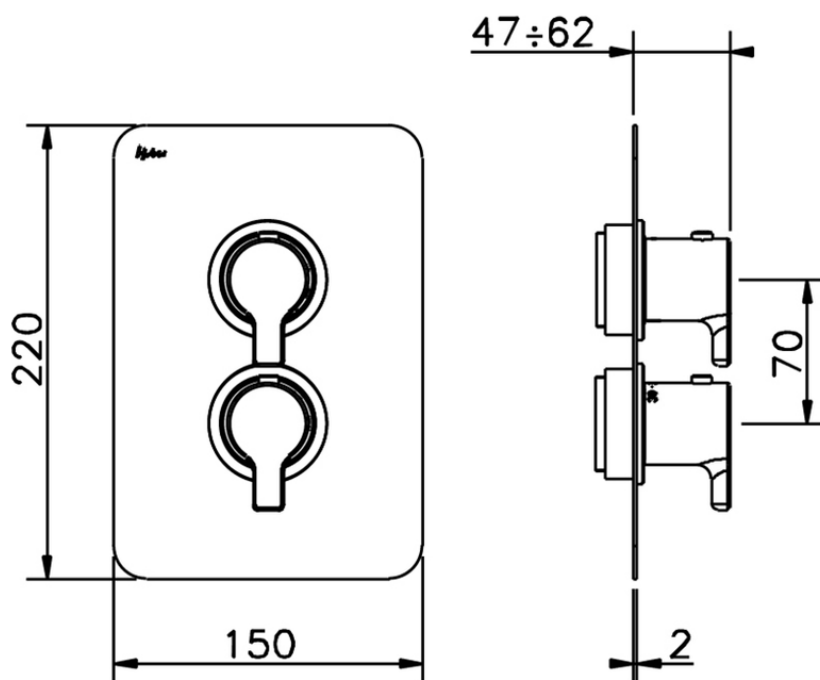

Parte externa termostático ducha emp. 1 salida SOFT_SF007300

SF007300

<https://es.huberitalia.com/parte-externa-termostatico-ducha-emp-1-salida-soft-sf007300>

Piastra/Plate/Plaque/Platte/Placa

2-3mm: XX 25-40 YY 76-91

10 mm: XX 16-31 YY 65-80

ZB007361

<https://es.huberitalia.com/parte-empotrada-termostatico-ducha-1-salida-empotrado-zb007361>

Piastra/Plate/Plaque/Platte/Placa

2-3mm: XX 25-40 YY 76-91

10 mm: XX 16-31 YY 65-80

ZB007301

<https://es.huberitalia.com/parte-empotrada-termostatico-ducha-1-salida-empotrado-zb007301>

2026-06-10