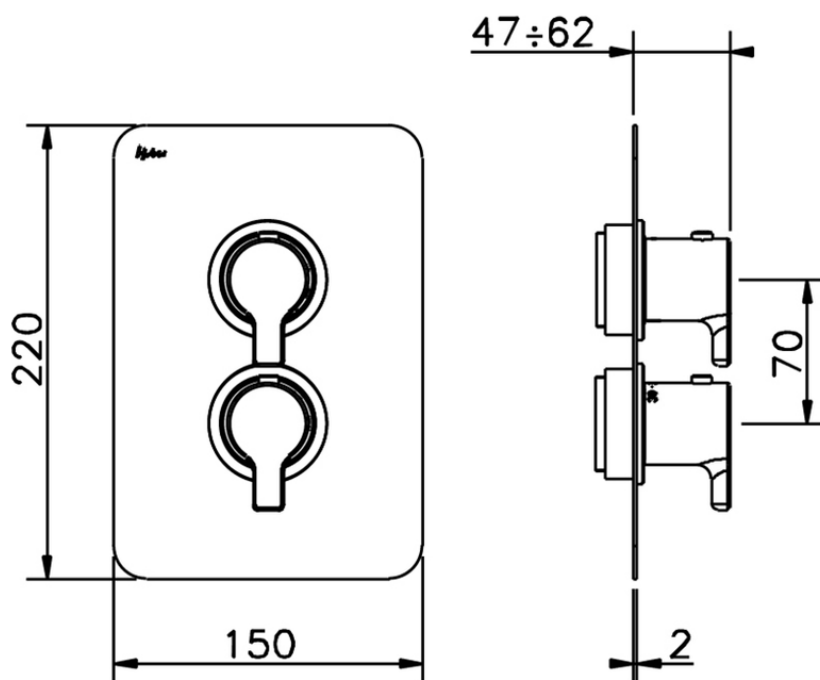

Parte externa termostático ducha emp. 1 salida SOFT_SF007300

SF007300

<https://es.huberitalia.com/parte-externa-termostatico-ducha-emp-1-salida-soft-sf007300>

Piastra/Plate/Plaque/Platte/Placa

2-3mm: XX 25-40 YY 76-91

10 mm: XX 16-31 YY 65-80

ZB007361

<https://es.huberitalia.com/parte-empotrada-termostatico-ducha-1-salida-empotrado-zb007361>

Piastra/Plate/Plaque/Platte/Placa

2-3mm: XX 25-40 YY 76-91

10 mm: XX 16-31 YY 65-80

ZB007301

<https://es.huberitalia.com/parte-empotrada-termostatico-ducha-1-salida-empotrado-zb007301>

2026-06-30