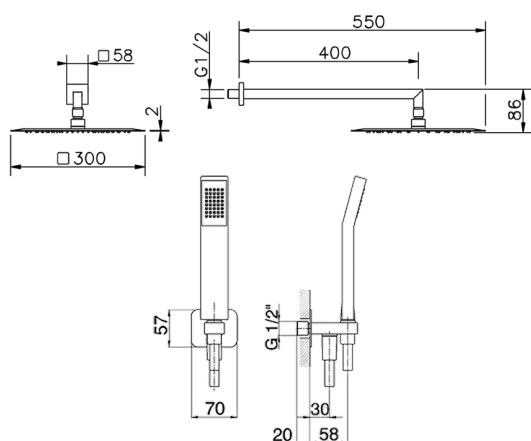

## Kit brazo ducha con toma de agua SHOWER\_SS0K0060

MODELO **SS0K0060**

Kit brazo ducha con toma de agua, brazo ducha L.400 mm, rociador cuadrado 300x300 mm es.2 mm de INOX, duchita una función Quad 42x18 mm de ABS, toma de agua 1/2", flexible liso SILVERFLEX 150 cm

ACABADOS DISPONIBLES

**21** 21 Cromo

CARACTERÍSTICAS

2026-04-11