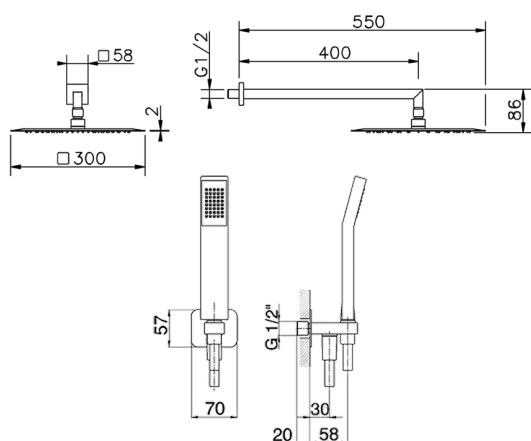

MODELO **SS0K0060**

Kit brazo ducha con toma de agua, brazo ducha L.400 mm, rociador cuadrado 300x300 mm es.2 mm de INOX, duchita una función Quad 42x18 mm de ABS, toma de agua 1/2", flexible liso SILVERFLEX 150 cm

ACABADOS DISPONIBLES

21 21 Cromo

CARACTERÍSTICAS