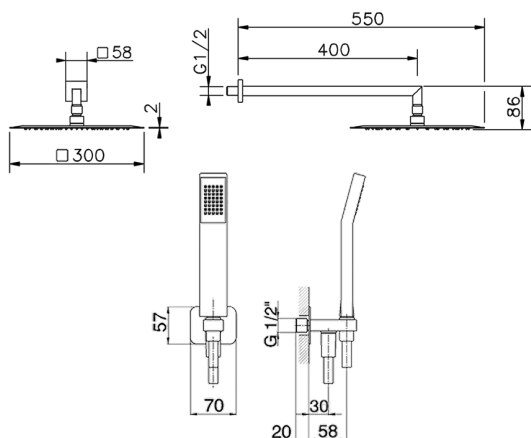

ACABADOS DISPONIBLES

21 21 Cromo

CARACTERÍSTICAS