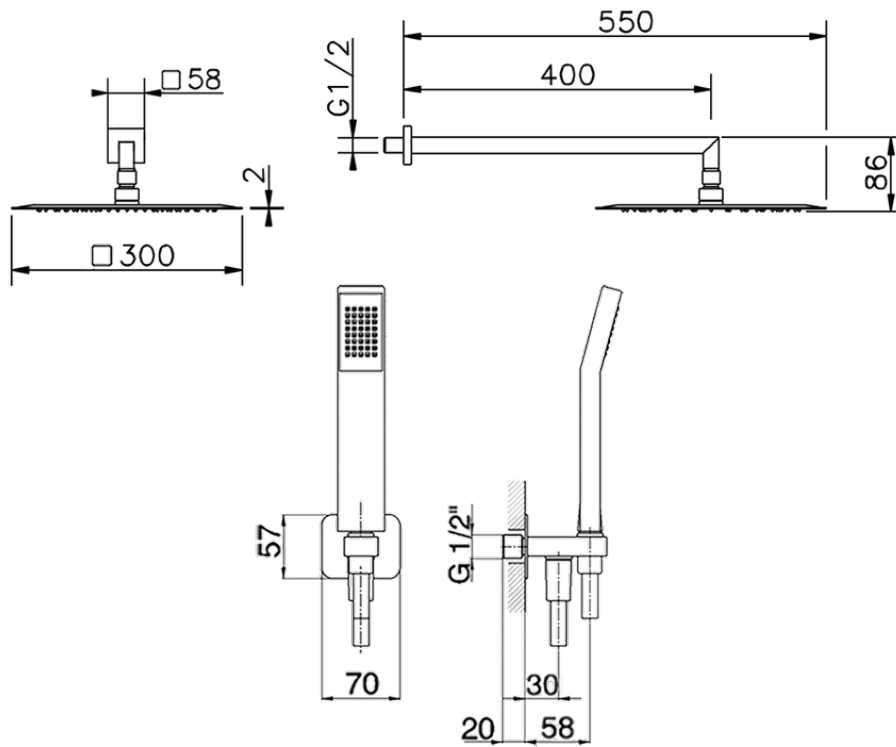

## Kit brazo ducha con toma de agua SHOWER\_SS0K0060

SS0K0060

<https://es.huberitalia.com/kitbrazo-ducha-con-toma-de-agua-shower-ss0k0060>

2026-05-20