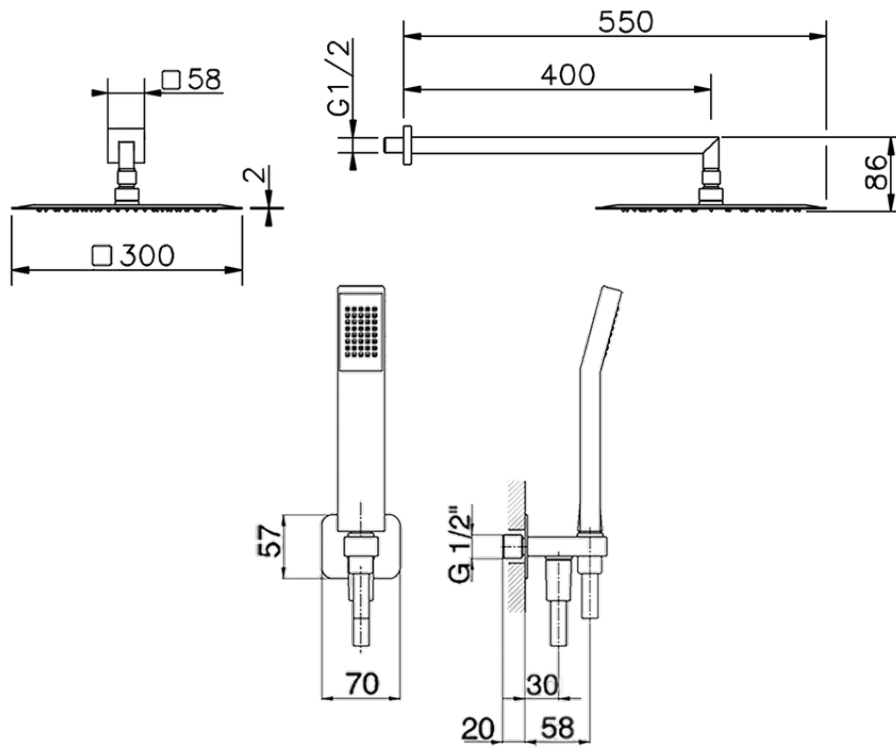

Kit brazo ducha con toma de agua SHOWER_SS0K0060

SS0K0060

<https://es.huberitalia.com/kitbrazo-ducha-con-toma-de-agua-shower-ss0k0060>

2026-04-12