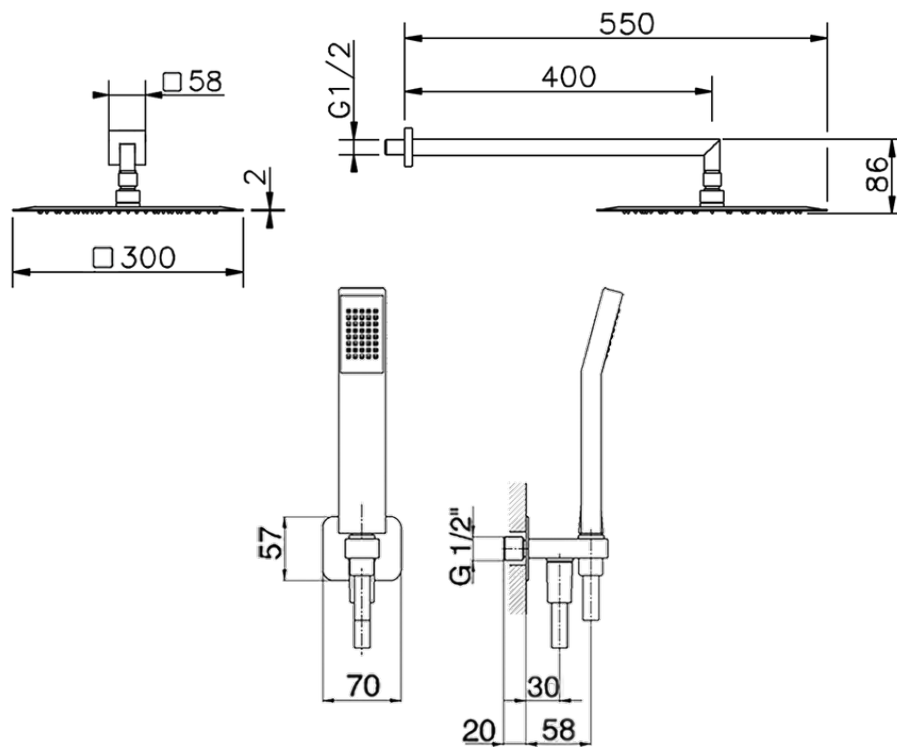

## Kit brazo ducha con toma de agua SHOWER\_SS0K0060

SS0K0060

<https://es.huberitalia.com/kitbrazo-ducha-con-toma-de-agua-shower-ss0k0060>

2026-06-10