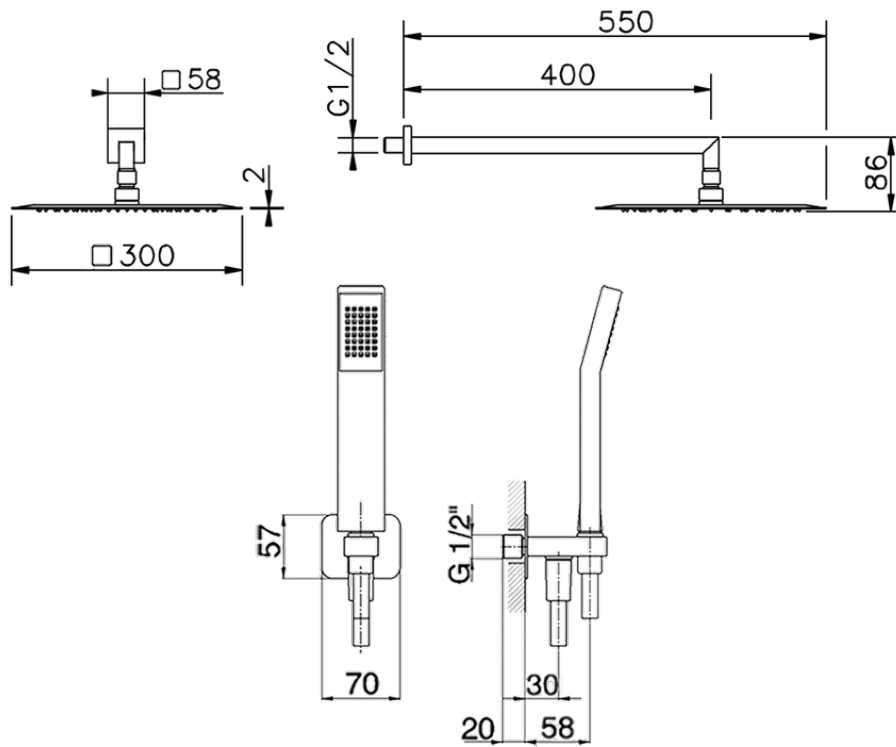

Kit brazo ducha con toma de agua SHOWER_SS0K0060

SS0K0060

<https://es.huberitalia.com/kitbrazo-ducha-con-toma-de-agua-shower-ss0k0060>

2026-06-10