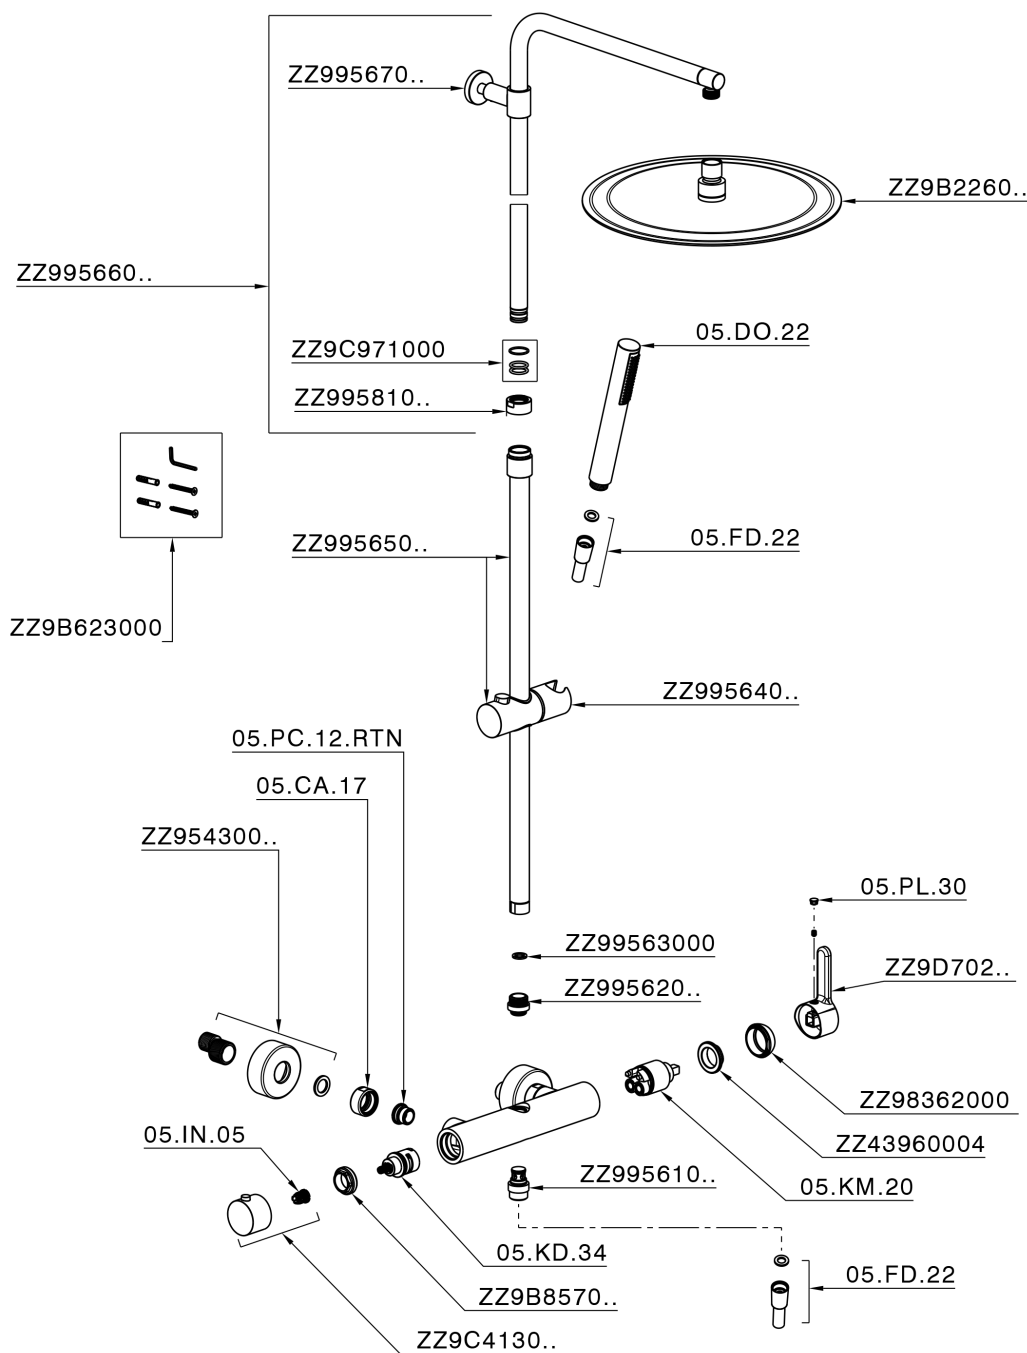

## Columna monomando ducha 2 funciones H2\_H2004033

MODELO **H2004033**

Columna monomando ducha 2 funciones, devias top 2 salidas, columna telescópica, soporte duchita corredero, duchita una función minimalista Ø 26 mm de ABS, rociador redondo Ø 300 mm es. 2 mm de INOX, flexible liso SILVERFLEX 150 cm

ACABADOS DISPONIBLES

**21** 21 Cromo

**H2004032** Negro Mate

CARACTERÍSTICAS

Recambio Cartucho **ZZ95435000**

**Cartucho Monomando 35 mm**

## Columna monomando ducha 2 funciones H2\_H2004033

H2004033

<https://es.huberitalia.com/columna-monomando-ducha-2-funciones-h2-h2004033>

2026-05-20