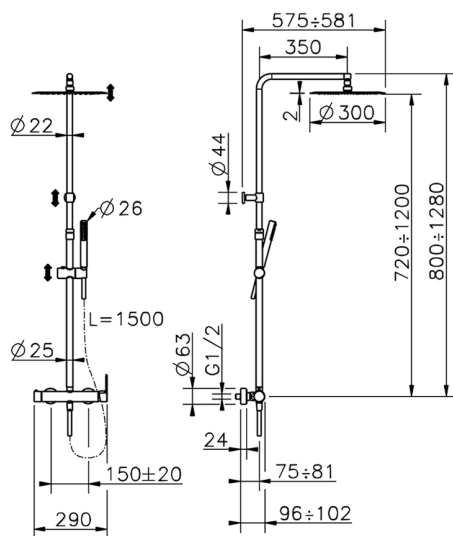

## Columna monomando ducha 2 funciones H2\_H2004033

MODELO **H2004033**

Columna monomando ducha 2 funciones, devias top 2 salidas, columna telescópica, soporte duchita corredero, duchita una función minimalista Ø 26 mm de ABS, rociador redondo Ø 300 mm es. 2 mm de INOX, flexible liso SILVERFLEX 150 cm

ACABADOS DISPONIBLES

**21** 21 Cromo

**H2004032** Negro Mate

CARACTERÍSTICAS

Recambio Cartucho **ZZ95435000**

**Cartucho Monomando 35 mm**

## Columna monomando ducha 2 funciones H2\_H2004033

H2004033

<https://es.huberitalia.com/columna-monomando-ducha-2-funciones-h2-h2004033>

2026-05-20