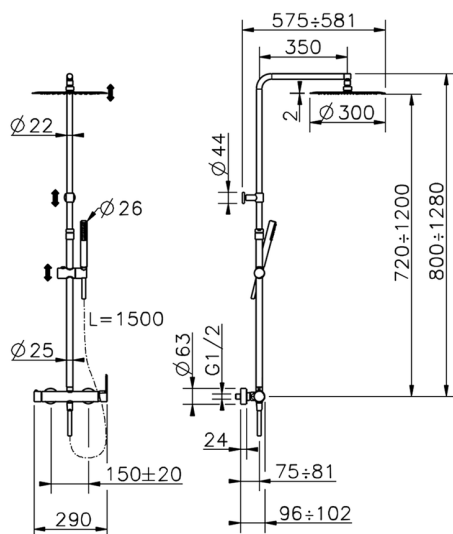

Columna monomando ducha 2 funciones H2_H2004033

MODELO **H2004033**

Columna monomando ducha 2 funciones, devistop 2 salidas, columna telescópica, soporte duchita corredero, duchita una función minimalista Ø 26 mm de ABS, rociador redondo Ø 300 mm es.2 mm de INOX, flexible liso SILVERFLEX 150 cm

ACABADOS DISPONIBLES

21 21 Cromo

H200403240 Negro Mate

CARACTERÍSTICAS

Recambio Cartucho **ZZ95435000**

Cartucho Monomando 35 mm

Columna monomando ducha 2 funciones H2_H2004033

H2004033