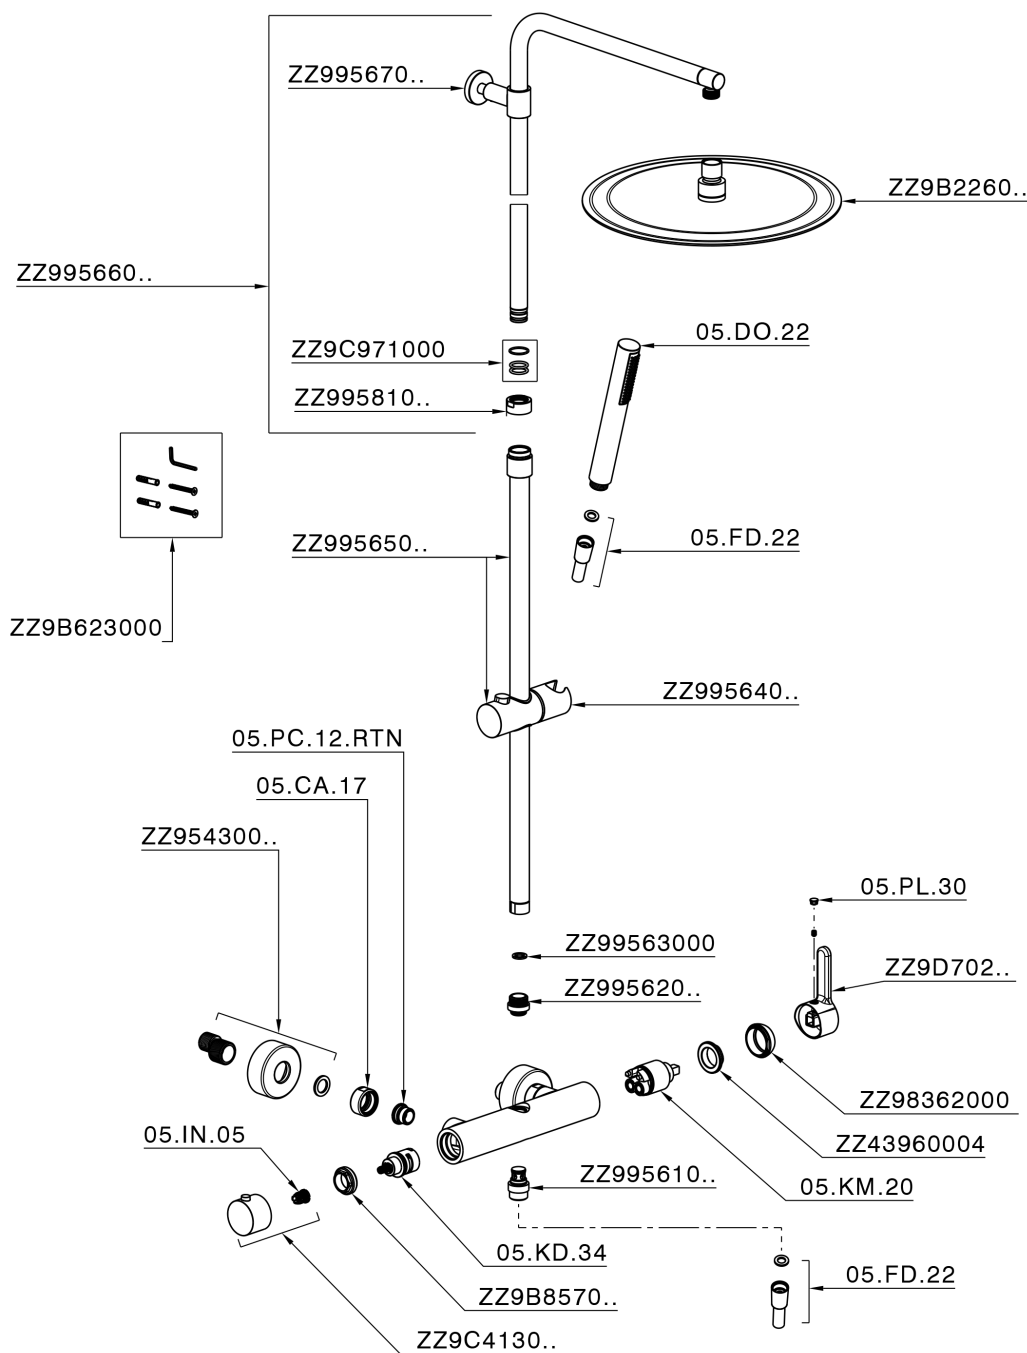

Columna monomando ducha 2 funciones H2_H2004033

MODELO **H2004033**

Columna monomando ducha 2 funciones, devistop 2 salidas, columna telescópica, soporte duchita corredero, duchita una función minimalista Ø 26 mm de ABS, rociador redondo Ø 300 mm es.2 mm de INOX, flexible liso SILVERFLEX 150 cm

ACABADOS DISPONIBLES

21 21 Cromo

H200403240 Negro Mate

CARACTERÍSTICAS

Recambio Cartucho **ZZ95435000**

Cartucho Monomando 35 mm

Columna monomando ducha 2 funciones H2_H2004033

H2004033

<https://es.huberitalia.com/columna-monomando-ducha-2-funciones-h2-h2004033>

2026-04-29