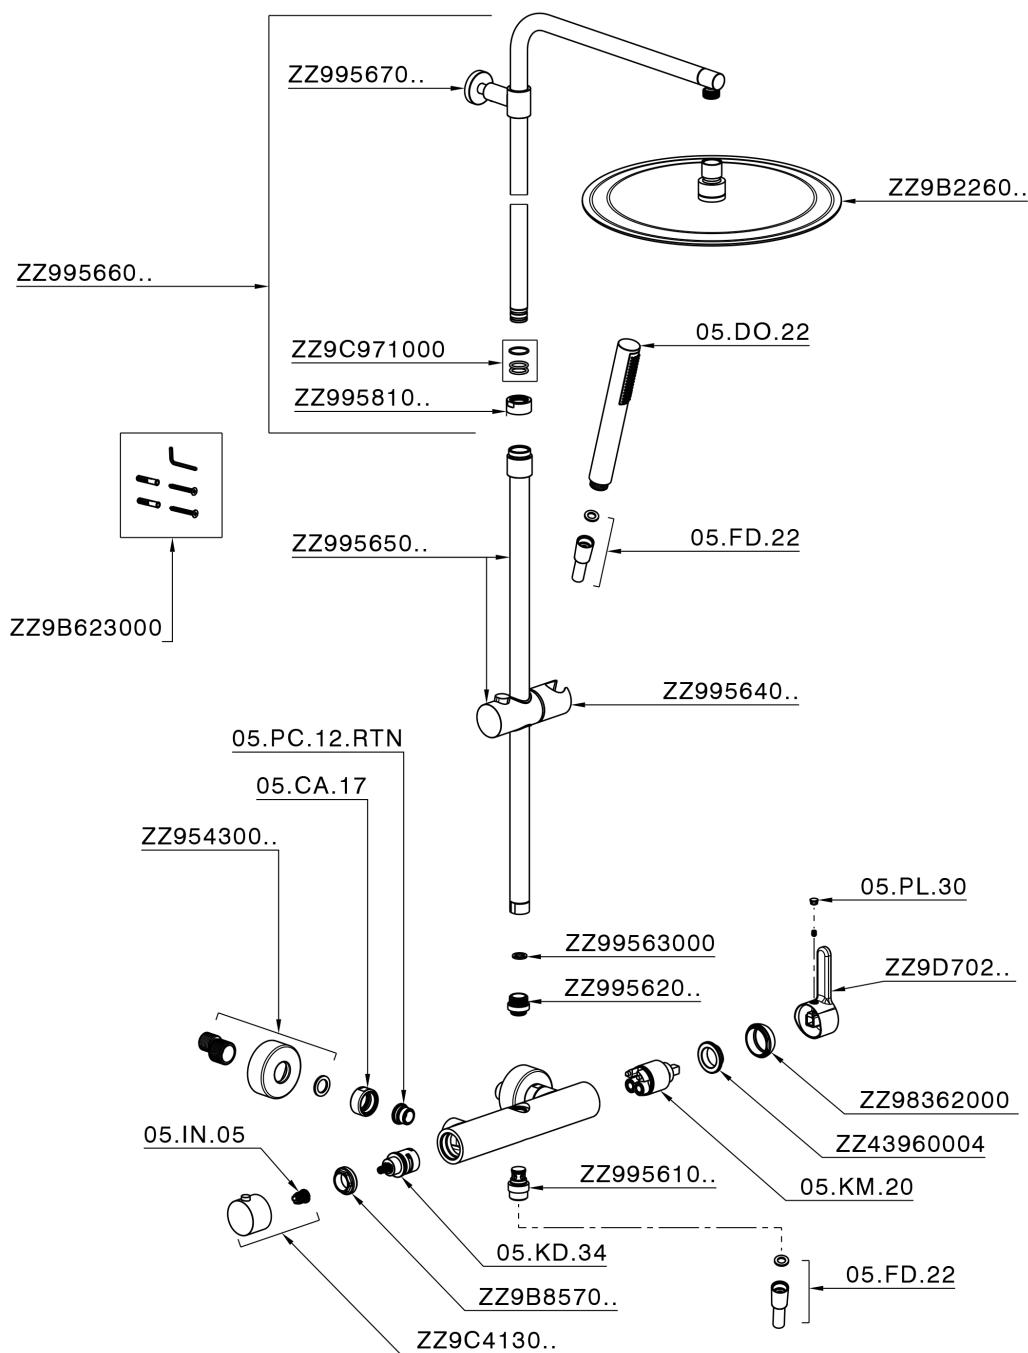

Columna monomando ducha 2 funciones H2_H2004033

MODELO **H2004033**

Columna monomando ducha 2 funciones, devias top 2 salidas, columna telescópica, soporte duchita corredero, duchita una función minimalista Ø 26 mm de ABS, rociador redondo Ø 300 mm es. 2 mm de INOX, flexible liso SILVERFLEX 150 cm

ACABADOS DISPONIBLES

21 21 Cromo

H2004032 Negro Mate

CARACTERÍSTICAS

Recambio Cartucho **ZZ95435000**

Cartucho Monomando 35 mm

Columna monomando ducha 2 funciones H2_H2004033

H2004033

<https://es.huberitalia.com/columna-monomando-ducha-2-funciones-h2-h2004033>

2026-06-10