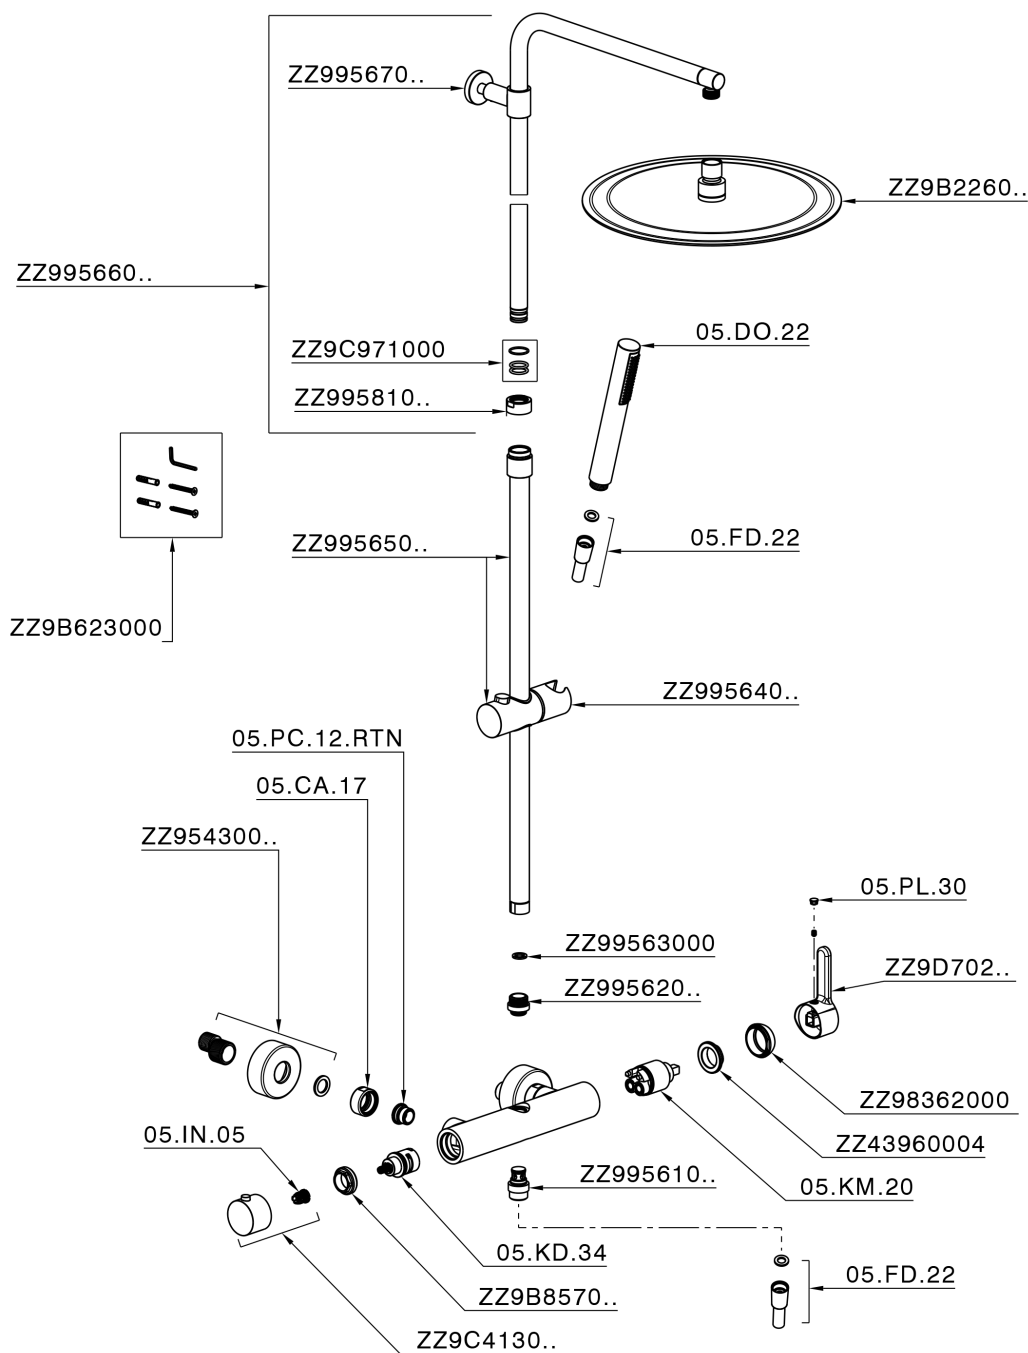

Columna monomando ducha 2 funciones H2_H2004033

H2004033

<https://es.huberitalia.com/columna-monomando-ducha-2-funciones-h2-h2004033>

2026-06-19