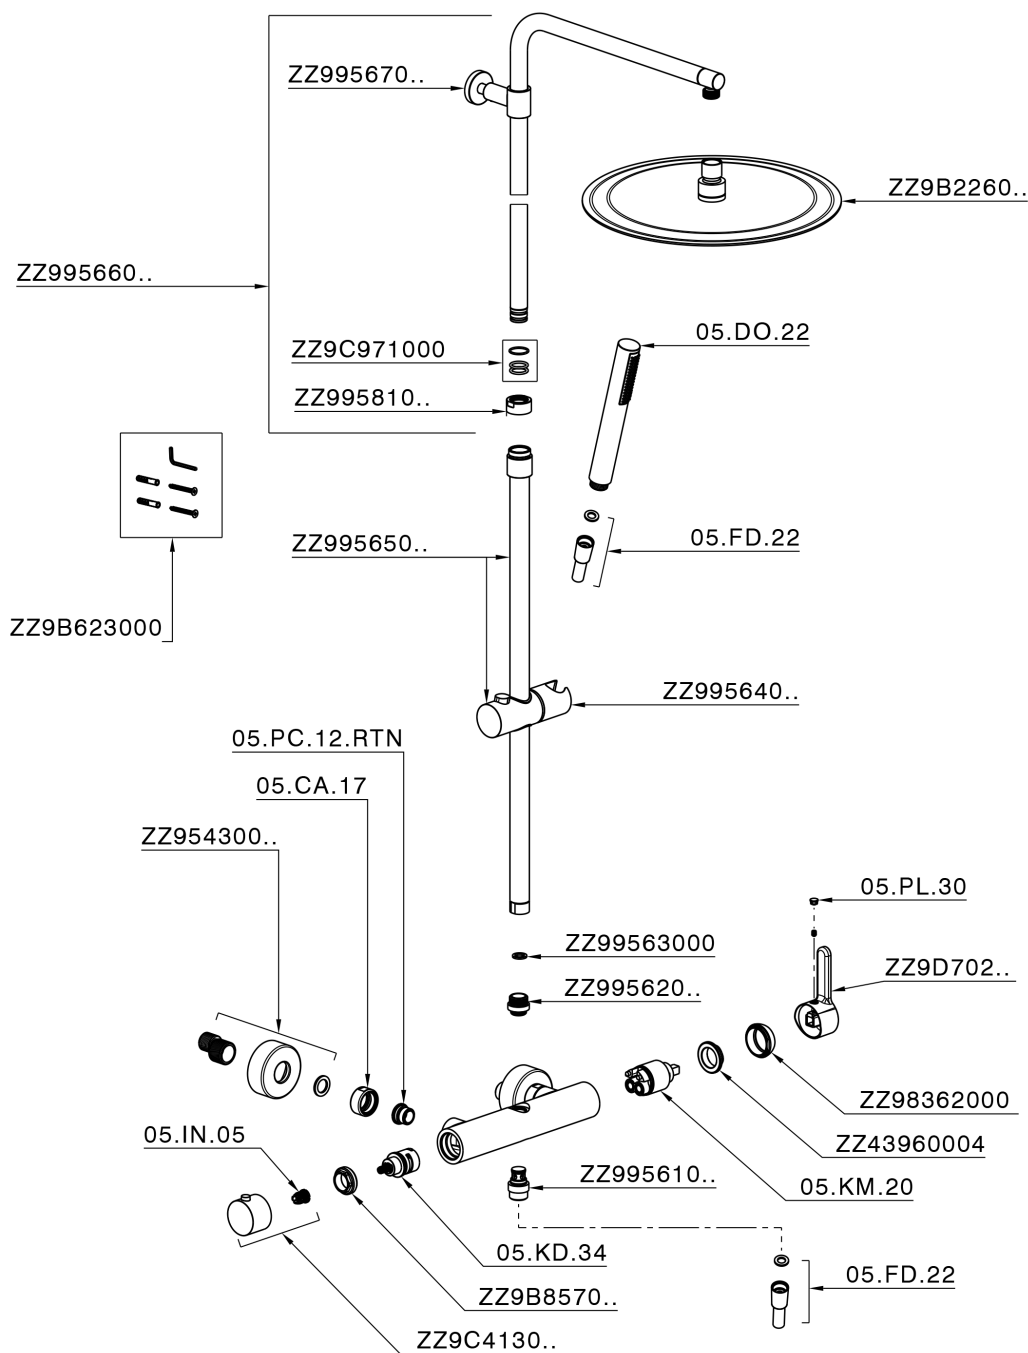

Columna monomando ducha 2 funciones H2_H2004033

H2004033

<https://es.huberitalia.com/columna-monomando-ducha-2-funciones-h2-h2004033>

2026-06-13