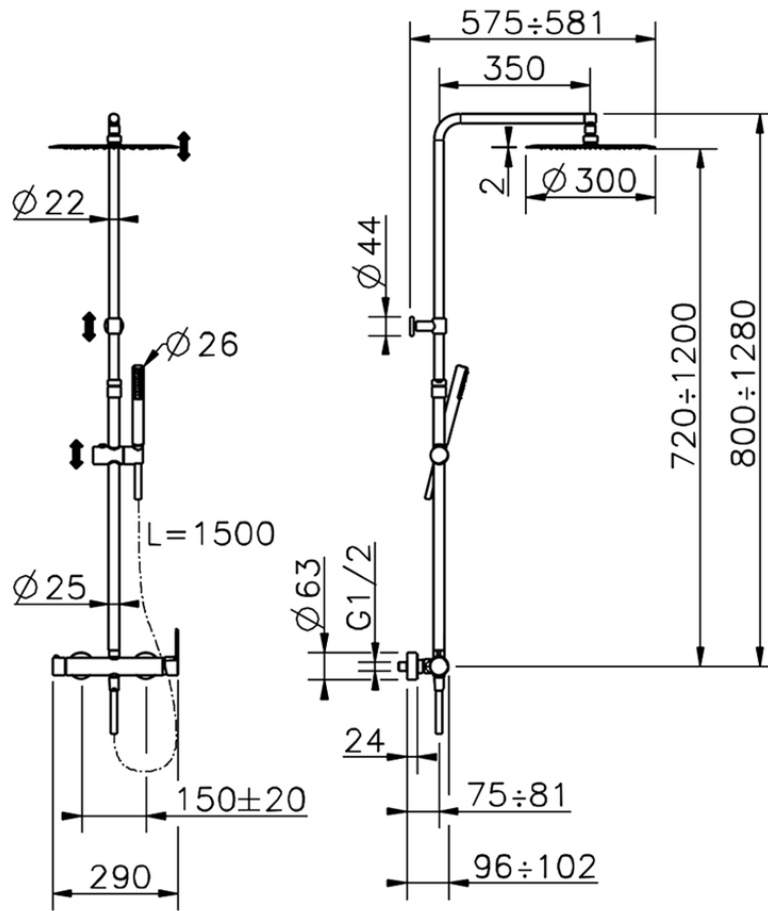

Columna monomando ducha 2 funciones H2_H2004033

H2004033

<https://es.huberitalia.com/columna-monomando-ducha-2-funciones-h2-h2004033>

2026-04-29