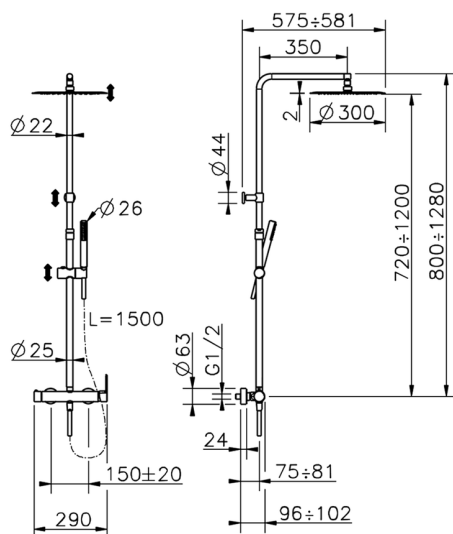

Columna monomando ducha 2 funciones H2_H2004033

MODELO **H2004033**

Columna monomando ducha 2 funciones, devistop 2 salidas, columna telescópica, soporte duchita corredero, duchita una función minimalista Ø 26 mm de ABS, rociador redondo Ø 300 mm es.2 mm de INOX, flexible liso SILVERFLEX 150 cm

ACABADOS DISPONIBLES

21 21 Cromo

H200403240 Negro Mate

CARACTERÍSTICAS

Recambio Cartucho **ZZ95435000**

Cartucho Monomando 35 mm