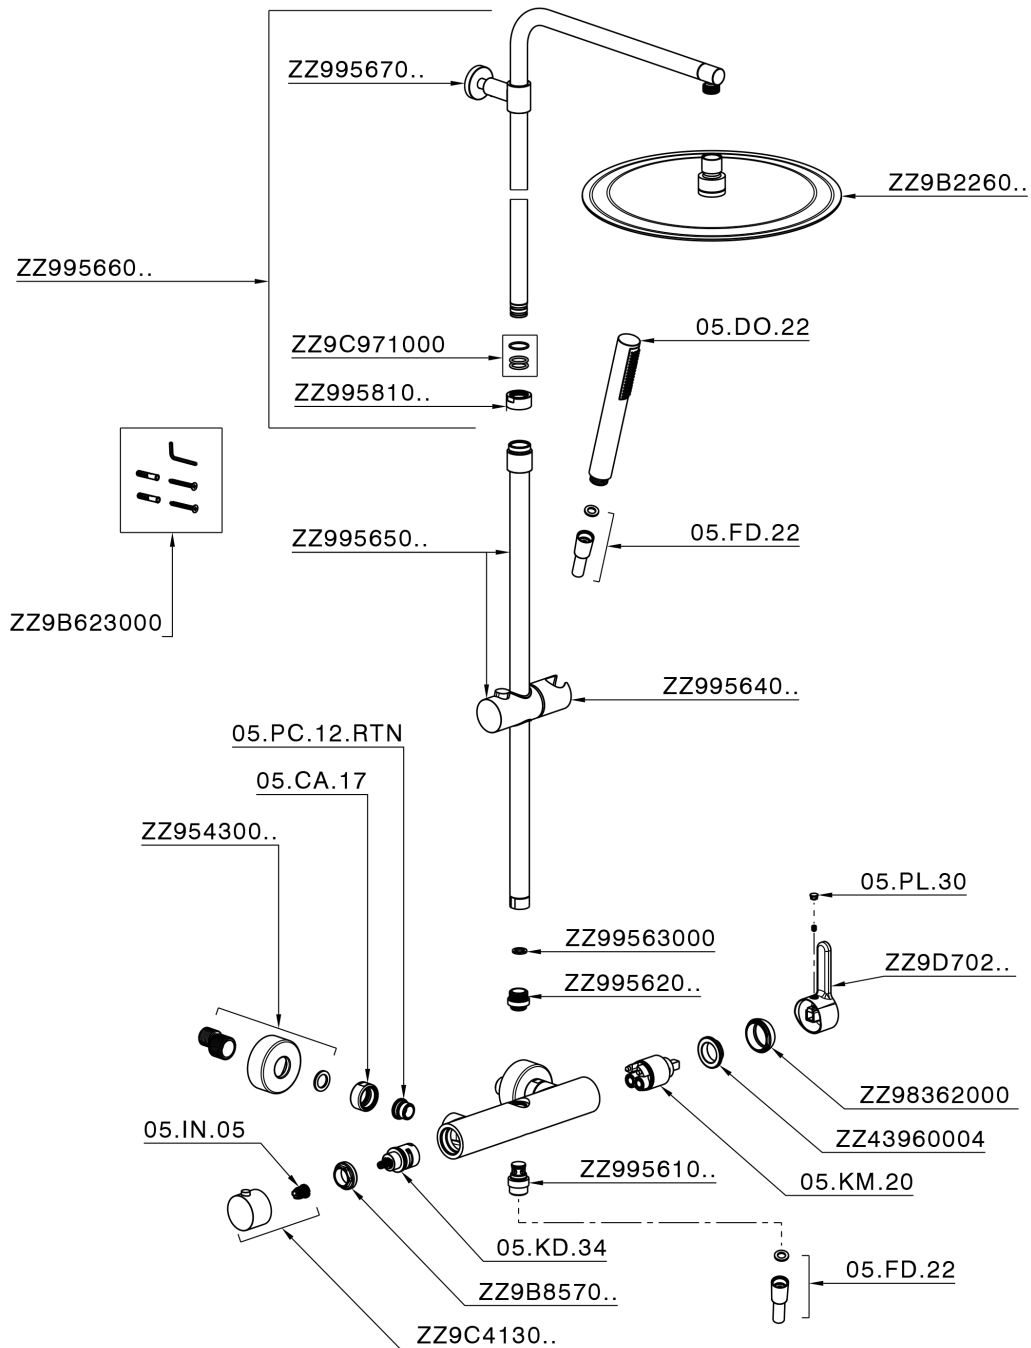

## Columna monomando ducha 2 funciones H2\_H2004033

MODELO **H2004033**

Columna monomando ducha 2 funciones, devistop 2 salidas, columna telescópica, soporte duchita corredero, duchita una función minimalista Ø 26 mm de ABS, rociador redondo Ø 300 mm es.2 mm de INOX, flexible liso SILVERFLEX 150 cm

ACABADOS DISPONIBLES

**21** 21 Cromo

**H200403240** Negro Mate

CARACTERÍSTICAS

Recambio Cartucho **ZZ95435000**

**Cartucho Monomando 35 mm**

## Columna monomando ducha 2 funciones H2\_H2004033

H2004033

<https://es.huberitalia.com/columna-monomando-ducha-2-funciones-h2-h2004033>

2026-05-02