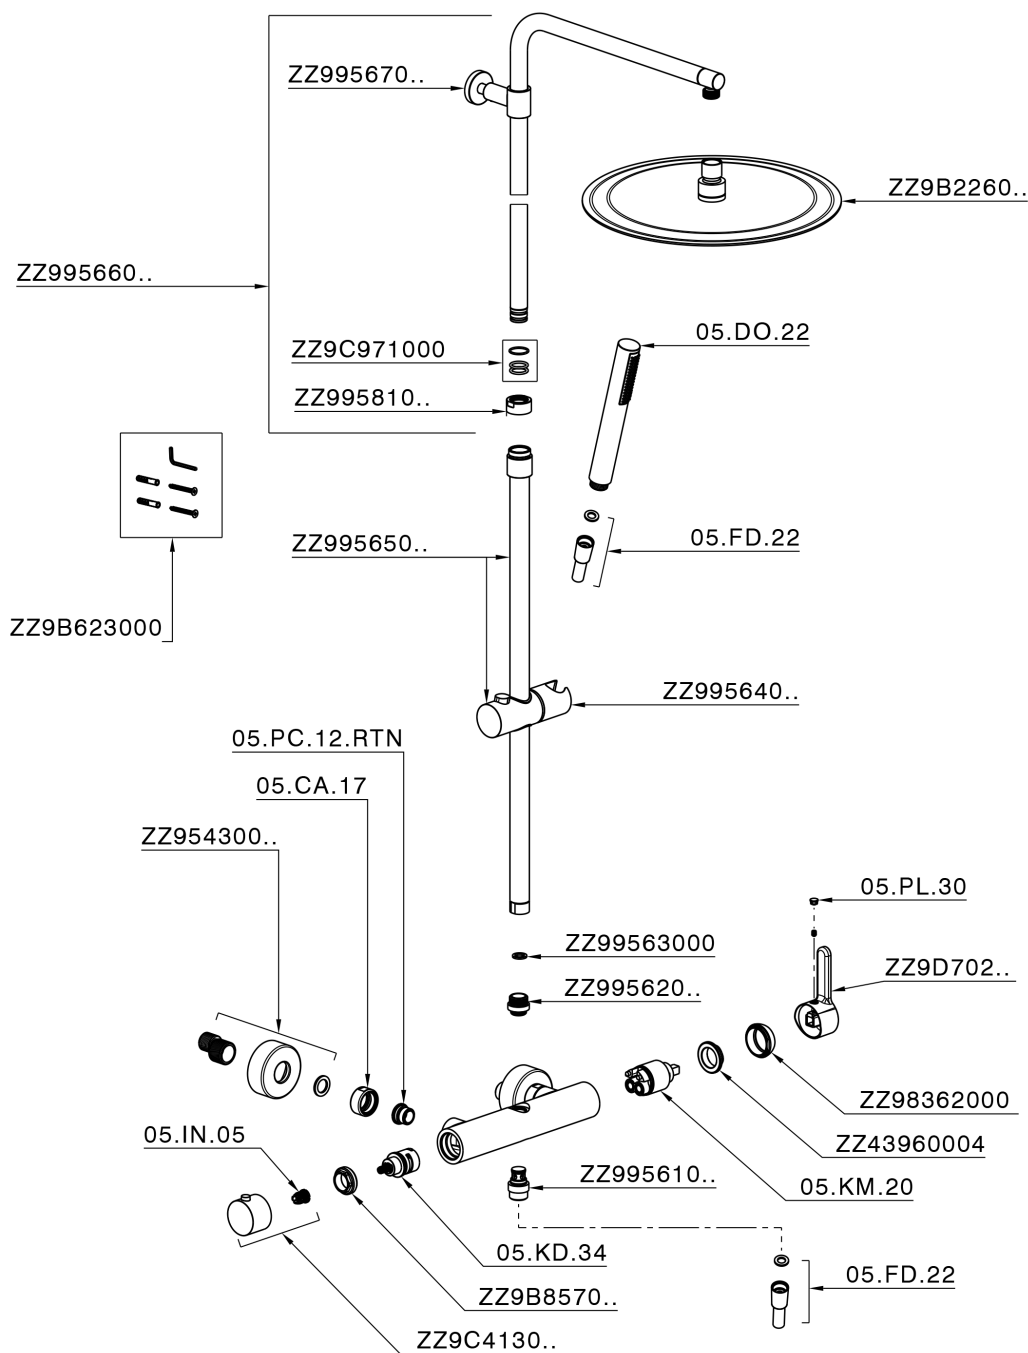

## Columna monomando ducha 2 funciones H2\_H2004033

H2004033

<https://es.huberitalia.com/columna-monomando-ducha-2-funciones-h2-h2004033>

2026-06-10