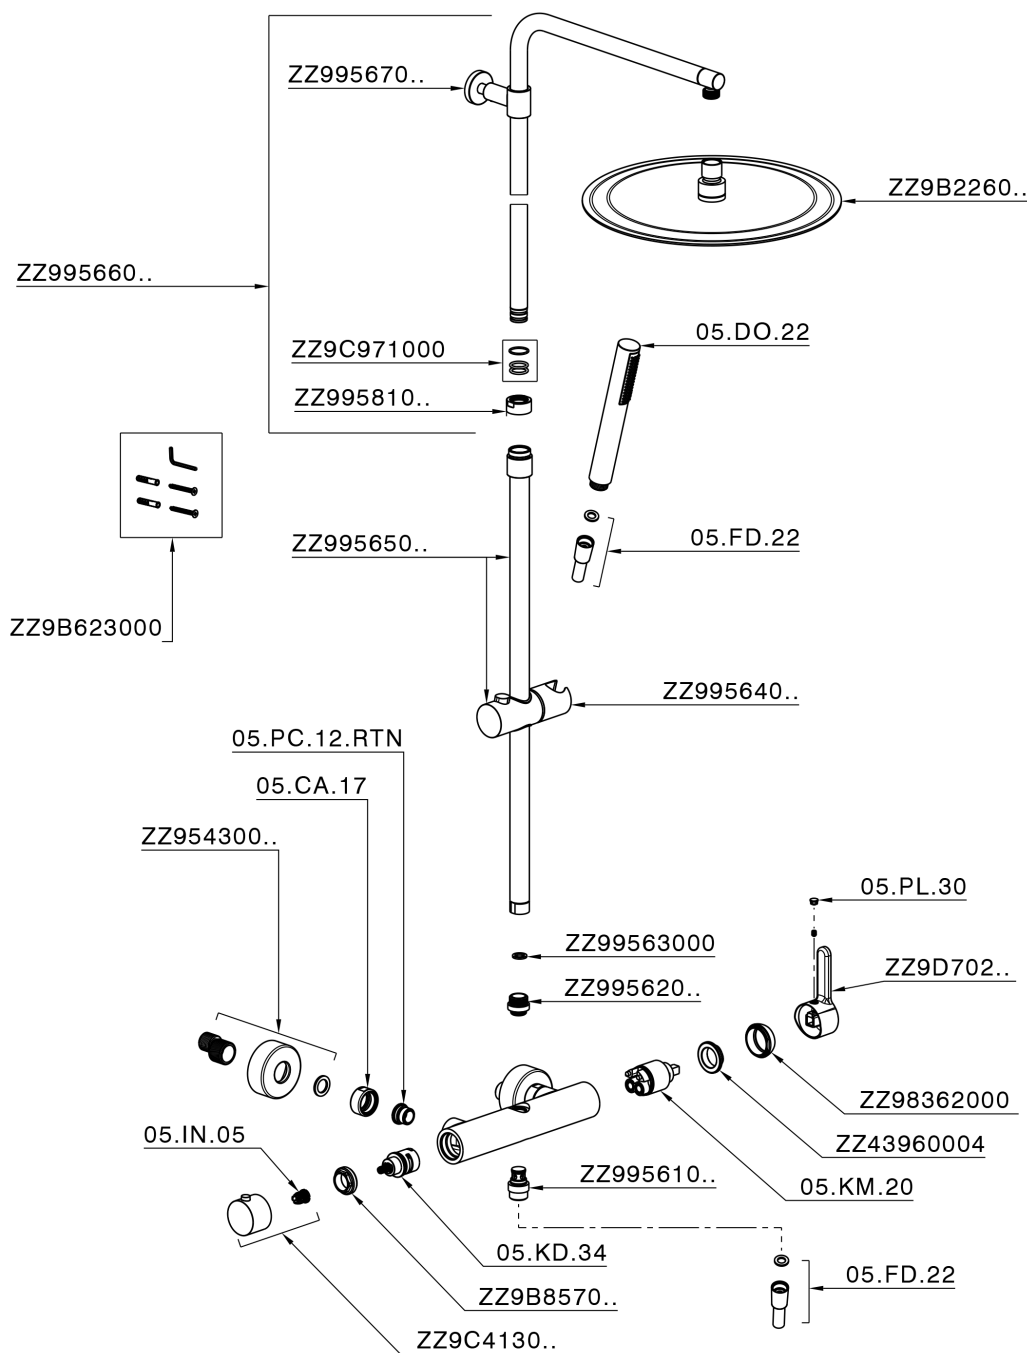

Columna monomando ducha 2 funciones H2_H2004033

H2004033

<https://es.huberitalia.com/columna-monomando-ducha-2-funciones-h2-h2004033>

2026-05-02